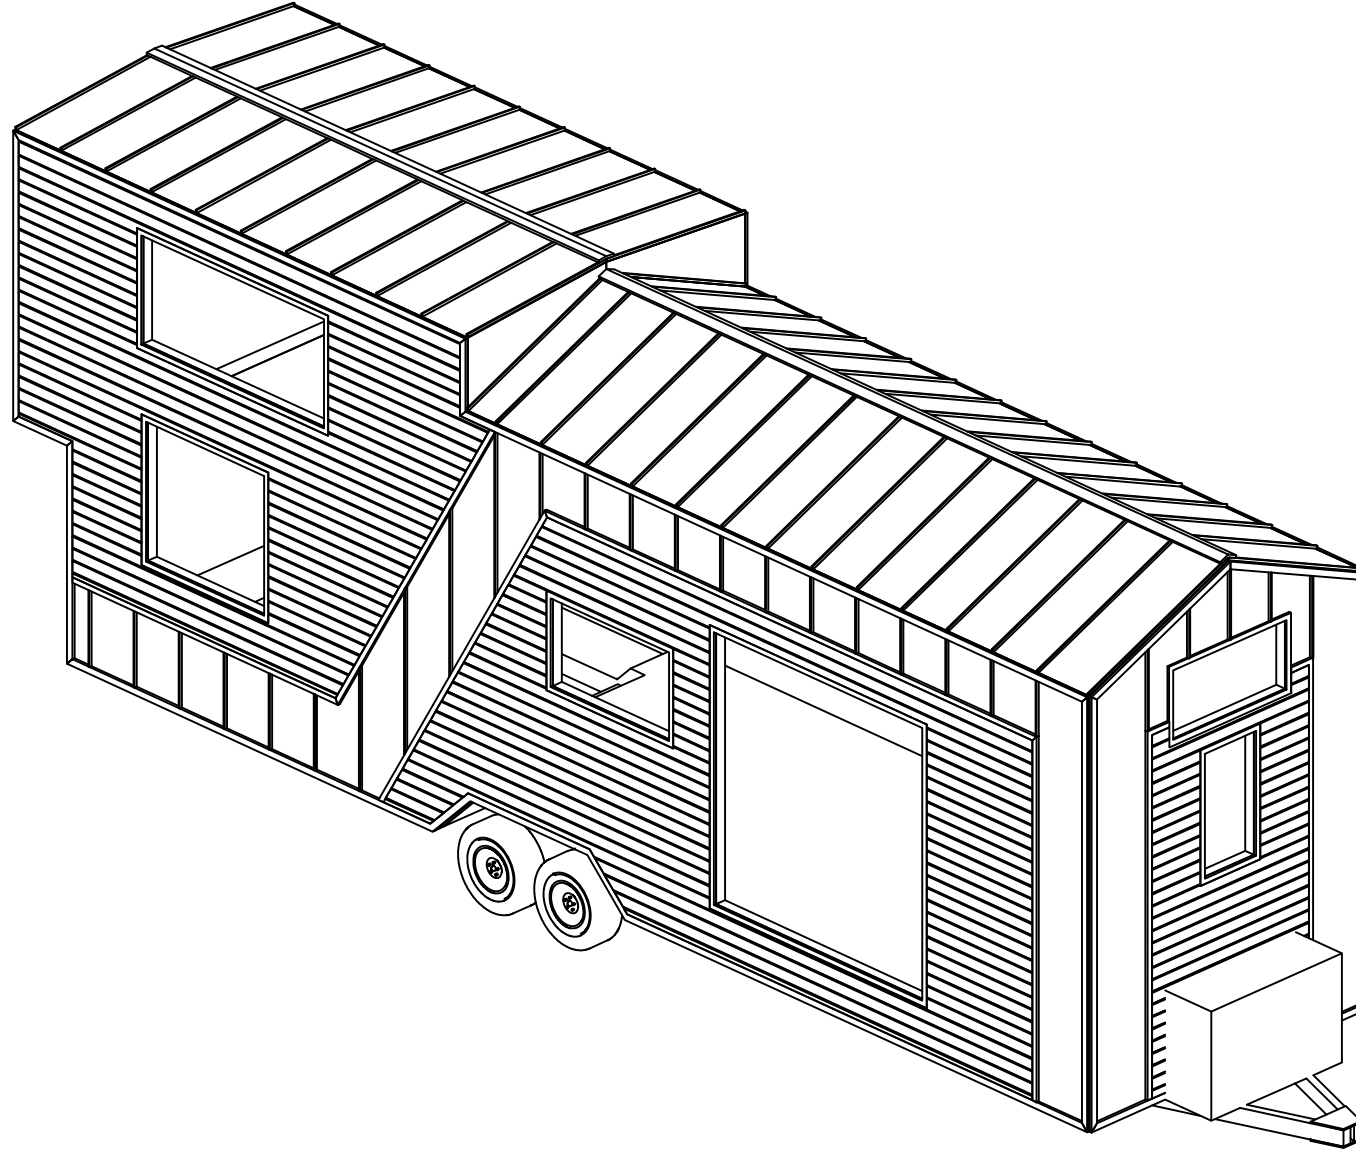

Teeny Weeny Big Boos 950

Boy	: 950 cm
Geniřlik	: 255 cm
Yükseklik	: 400 cm
Ağırlık	: 3500 Kg
Kullanım Alanı	: 37,50 m ²

Zemin Planı

Loft Planı

Boy	: 950 cm
Genişlik	: 255 cm
Yükseklik	: 400 cm
Ağırlık	: 3500 Kg
Kullanım Alanı	: 37,50 m ²

Ön Görünüş

Sağ Yan Görünüş

Boy	: 950 cm
Genişlik	: 255 cm
Yükseklik	: 400 cm
Ağırlık	: 3500 Kg
Kullanım Alanı	: 37,50 m ²

Arka Görünüş

Sol Yan Görünüş

Boy	: 950 cm
Genişlik	: 255 cm
Yükseklik	: 400 cm
Ağırlık	: 3500 Kg
Kullanım Alanı	: 37,50 m ²

Merdiven Boykesiti

Banyo Enkesiti

Boy	: 950 cm
Genişlik	: 255 cm
Yükseklik	: 400 cm
Ağırlık	: 3500 Kg
Kullanım Alanı	: 37,50 m ²

Mutfak Boykesiti

Oda Enkesiti

Boy	: 950 cm
Genişlik	: 255 cm
Yükseklik	: 400 cm
Ağırlık	: 3500 Kg
Kullanım Alanı	: 37,50 m ²