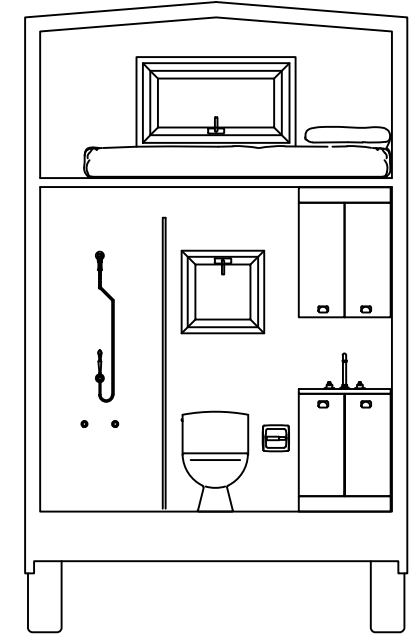

Ön Görünüş

Sağ Yan Görünüş

Boy	: 950 cm
Genişlik	: 255 cm
Yükseklik	: 400 cm
Ağırlık	: 3500 Kg
Kullanım Alanı	: 37,50 m ²

Arka Görünüş

Sol Yan Görünüş

Boy	: 950 cm
Genişlik	: 255 cm
Yükseklik	: 400 cm
Ağırlık	: 3500 Kg
Kullanım Alanı	: 37,50 m ²

Merdiven Boykesiti

Banyo Enkesiti

Boy	: 950 cm
Genişlik	: 255 cm
Yükseklik	: 400 cm
Ağırlık	: 3500 Kg
Kullanım Alanı	: 37,50 m ²

Mutfak Boykesiti

Oda Enkesiti

Boy	: 950 cm
Genişlik	: 255 cm
Yükseklik	: 400 cm
Ağırlık	: 3500 Kg
Kullanım Alanı	: 37,50 m ²