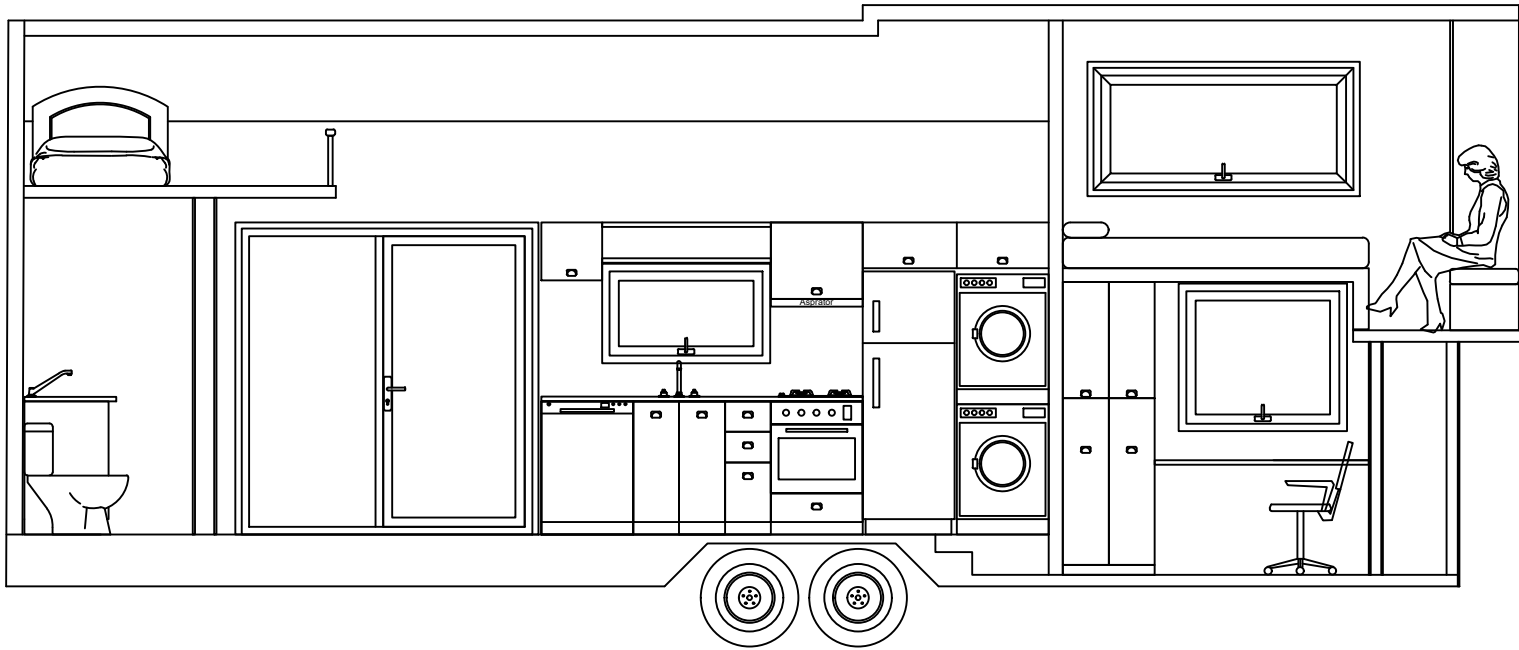

Ön Görünüş

Sağ Yan Görünüş

Boy	: 950 cm
Genişlik	: 255 cm
Yükseklik	: 400 cm
Ağırlık	: 3500 Kg
Kullanım Alanı	: 37,50 m ²

Arka Görünüş

Sol Yan Görünüş

Boy	: 950 cm
Genişlik	: 255 cm
Yükseklik	: 400 cm
Ağırlık	: 3500 Kg
Kullanım Alanı	: 37,50 m ²

Merdiven Boykesiti

Banyo Enkesiti

Boy	: 950 cm
Genişlik	: 255 cm
Yükseklik	: 400 cm
Ağırlık	: 3500 Kg
Kullanım Alanı	: 37,50 m ²

Mutfak Boykesiti

Oda Enkesiti

Boy	: 950 cm
Genişlik	: 255 cm
Yükseklik	: 400 cm
Ağırlık	: 3500 Kg
Kullanım Alanı	: 37,50 m ²