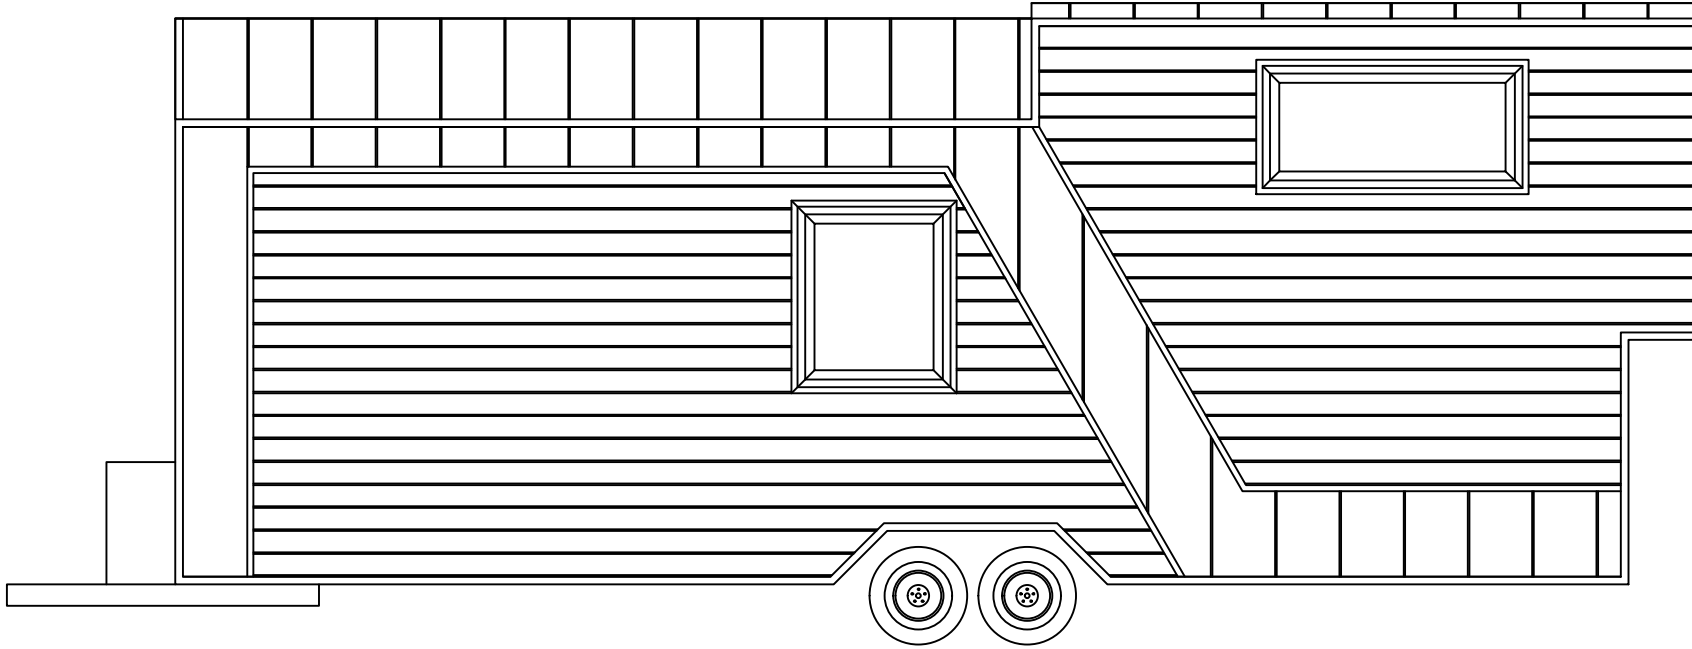

Teeny Weeny Big Boos 950

Boy	: 950 cm
Geniřlik	: 255 cm
Yükseklik	: 400 cm
Ağırlık	: 3500 Kg
Kullanım Alanı	: 37,50 m ²

Zemin Planı

Loft Planı

Boy	: 950 cm
Genişlik	: 255 cm
Yükseklik	: 400 cm
Ağırlık	: 3500 Kg
Kullanım Alanı	: 37,50 m ²

Ön Görünüş

Sağ Yan Görünüş

Boy	: 950 cm
Genişlik	: 255 cm
Yükseklik	: 400 cm
Ağırlık	: 3500 Kg
Kullanım Alanı	: 37,50 m ²

Arka Görünüş

Sol Yan Görünüş

Boy	: 950 cm
Genişlik	: 255 cm
Yükseklik	: 400 cm
Ağırlık	: 3500 Kg
Kullanım Alanı	: 37,50 m ²

Merdiven Boykesiti

Banyo Enkesiti

Boy	: 950 cm
Genişlik	: 255 cm
Yükseklik	: 400 cm
Ağırlık	: 3500 Kg
Kullanım Alanı	: 37,50 m ²

Mutfak Boykesiti

Oda Enkesiti

Boy	: 950 cm
Genişlik	: 255 cm
Yükseklik	: 400 cm
Ağırlık	: 3500 Kg
Kullanım Alanı	: 37,50 m ²