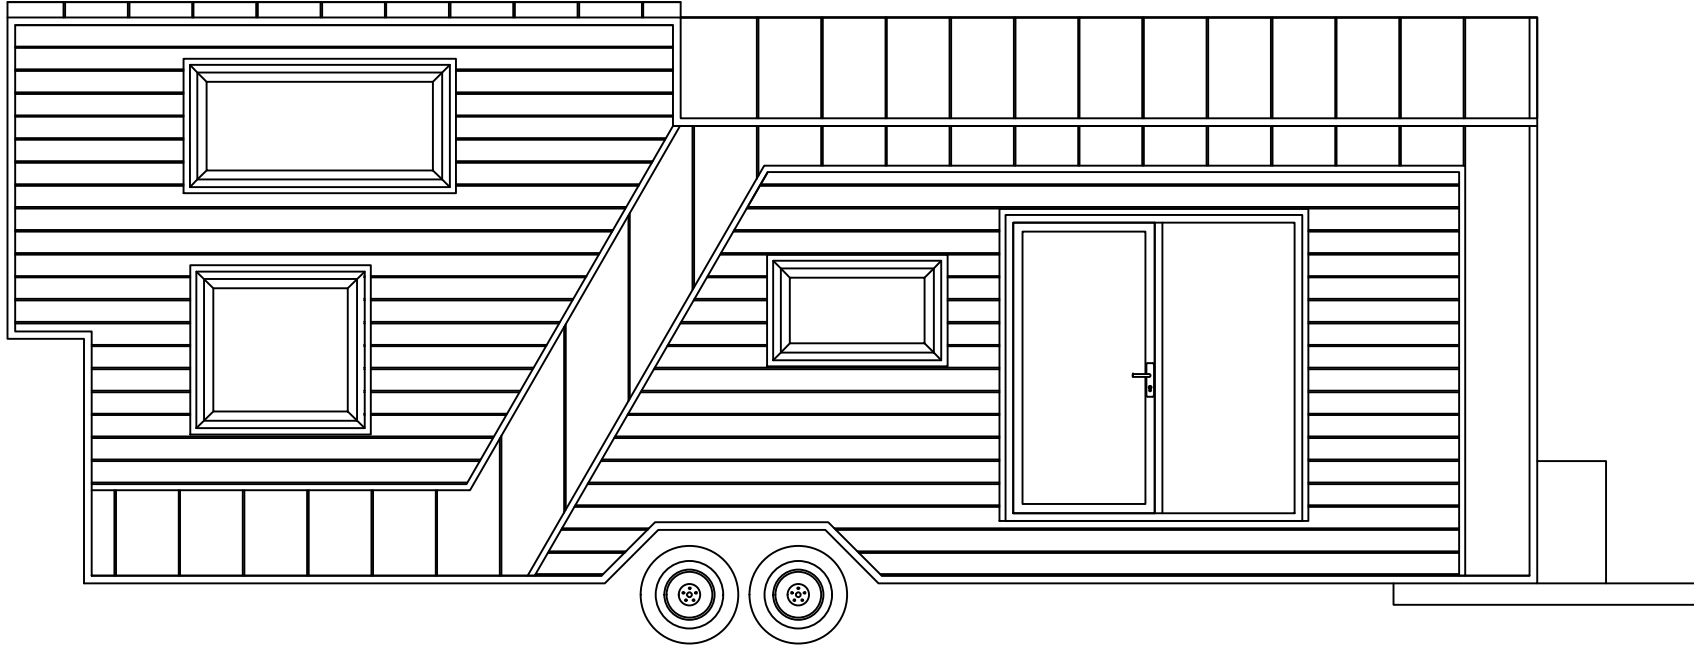

Teeny Weeny Big Boos 950

Boy	: 950 cm
Geniřlik	: 255 cm
Yükseklik	: 400 cm
Ağırlık	: 3500 Kg
Kullanım Alanı	: 37,50 m ²

Zemin Planı

Loft Planı

Boy	: 950 cm
Genişlik	: 255 cm
Yükseklik	: 400 cm
Ağırlık	: 3500 Kg
Kullanım Alanı	: 37,50 m ²

Ön Görünüş

Sağ Yan Görünüş

Boy	: 950 cm
Genişlik	: 255 cm
Yükseklik	: 400 cm
Ağırlık	: 3500 Kg
Kullanım Alanı	: 37,50 m ²

Arka Görünüş

Sol Yan Görünüş

Boy	: 950 cm
Genişlik	: 255 cm
Yükseklik	: 400 cm
Ağırlık	: 3500 Kg
Kullanım Alanı	: 37,50 m ²

Merdiven Boykesiti

Banyo Enkesiti

Boy	: 950 cm
Genişlik	: 255 cm
Yükseklik	: 400 cm
Ağırlık	: 3500 Kg
Kullanım Alanı	: 37,50 m ²

Mutfak Boykesiti

Oda Enkesiti

Boy	: 950 cm
Genişlik	: 255 cm
Yükseklik	: 400 cm
Ağırlık	: 3500 Kg
Kullanım Alanı	: 37,50 m ²