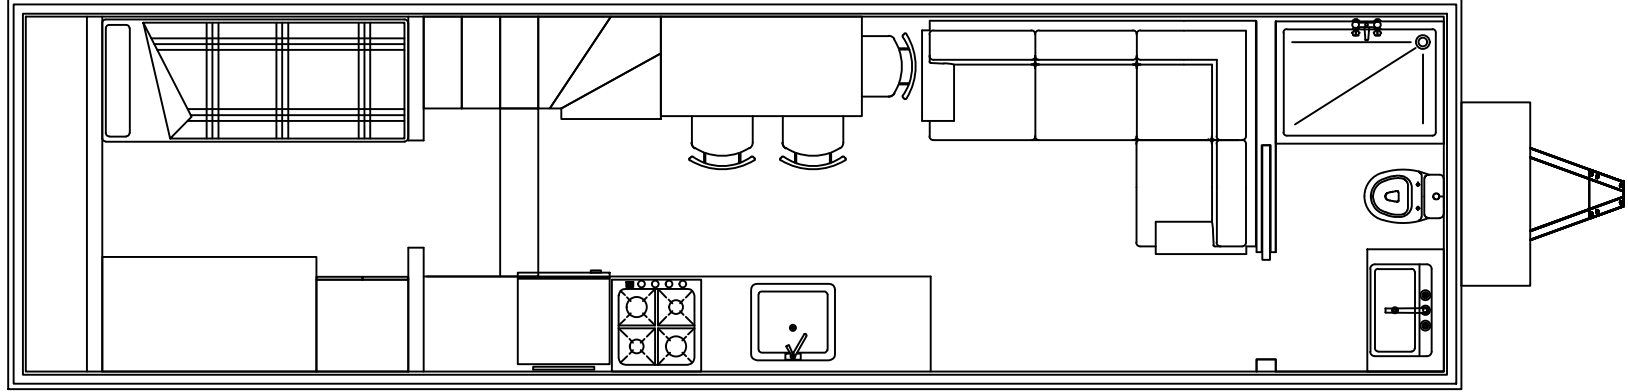

Teeny Weeny Big Boos 950

Boy	: 950 cm
Geniřlik	: 255 cm
Yükseklik	: 400 cm
Ağırlık	: 3500 Kg
Kullanım Alanı	: 37,50 m ²

Zemin Planı

Loft Planı

Boy	: 950 cm
Genişlik	: 255 cm
Yükseklik	: 400 cm
Ağırlık	: 3500 Kg
Kullanım Alanı	: 37,50 m ²

Ön Görünüş

Sağ Yan Görünüş

Boy	: 950 cm
Genişlik	: 255 cm
Yükseklik	: 400 cm
Ağırlık	: 3500 Kg
Kullanım Alanı	: 37,50 m ²

Arka Görünüş

Sol Yan Görünüş

Boy	: 950 cm
Genişlik	: 255 cm
Yükseklik	: 400 cm
Ağırlık	: 3500 Kg
Kullanım Alanı	: 37,50 m ²

Merdiven Boykesiti

Banyo Enkesiti

Boy	: 950 cm
Genişlik	: 255 cm
Yükseklik	: 400 cm
Ağırlık	: 3500 Kg
Kullanım Alanı	: 37,50 m ²

Mutfak Boykesiti

Oda Enkesiti

Boy	: 950 cm
Genişlik	: 255 cm
Yükseklik	: 400 cm
Ağırlık	: 3500 Kg
Kullanım Alanı	: 37,50 m ²