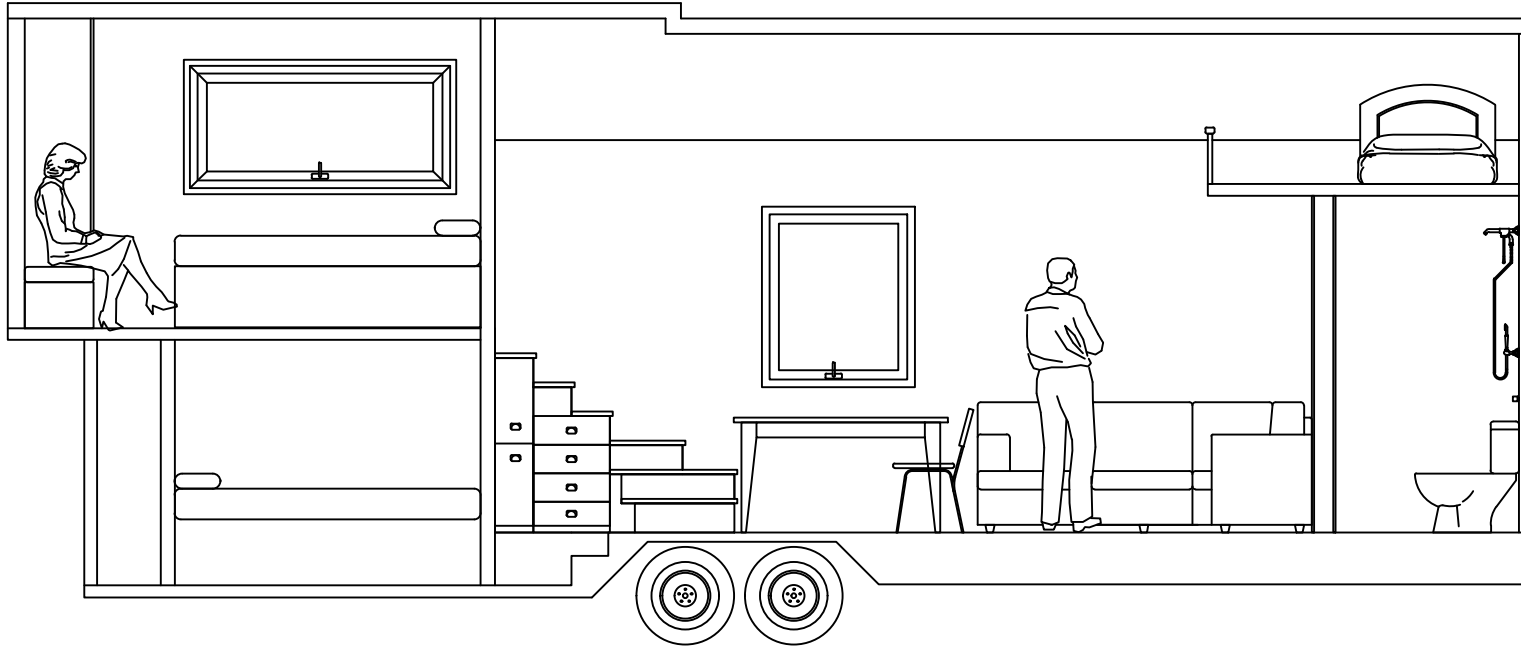

Ön Görünüş

Sağ Yan Görünüş

Boy	: 950 cm
Genişlik	: 255 cm
Yükseklik	: 400 cm
Ağırlık	: 3500 Kg
Kullanım Alanı	: 37,50 m ²

Arka Görünüş

Sol Yan Görünüş

Boy	: 950 cm
Genişlik	: 255 cm
Yükseklik	: 400 cm
Ağırlık	: 3500 Kg
Kullanım Alanı	: 37,50 m ²

Merdiven Boykesiti

Banyo Enkesiti

Boy	: 950 cm
Genişlik	: 255 cm
Yükseklik	: 400 cm
Ağırlık	: 3500 Kg
Kullanım Alanı	: 37,50 m ²

Mutfak Boykesiti

Oda Enkesiti

Boy	: 950 cm
Genişlik	: 255 cm
Yükseklik	: 400 cm
Ağırlık	: 3500 Kg
Kullanım Alanı	: 37,50 m ²