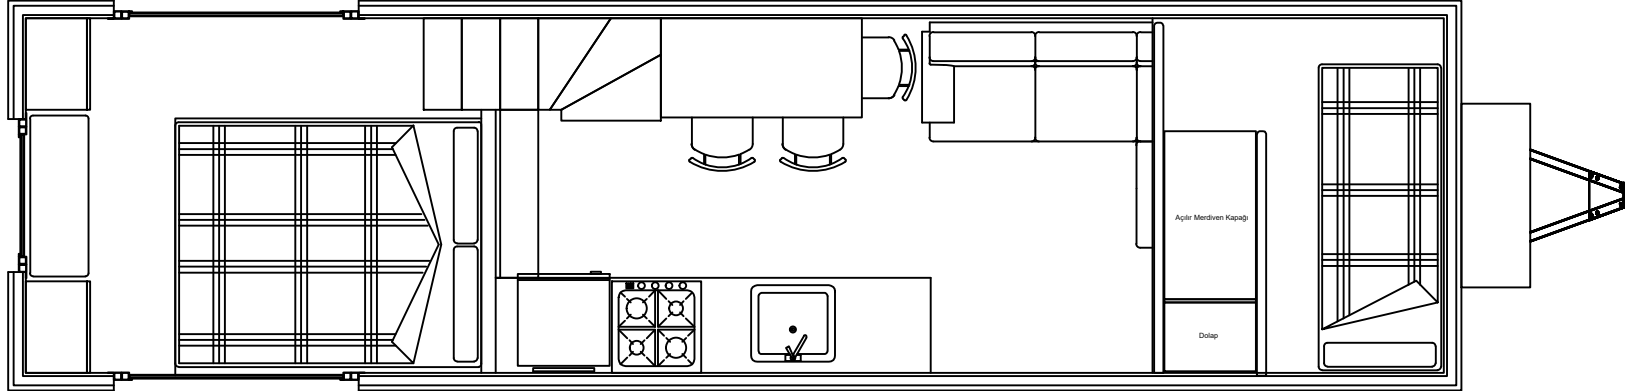

Teeny Weeny Big Boos 950

Boy	: 950 cm
Geniřlik	: 255 cm
Yükseklik	: 400 cm
Ağırlık	: 3500 Kg
Kullanım Alanı	: 37,50 m ²

Zemin Planı

Loft Planı

Boy	: 950 cm
Genişlik	: 255 cm
Yükseklik	: 400 cm
Ağırlık	: 3500 Kg
Kullanım Alanı	: 37,50 m ²

Ön Görünüş

Sağ Yan Görünüş

Boy	: 950 cm
Genişlik	: 255 cm
Yükseklik	: 400 cm
Ağırlık	: 3500 Kg
Kullanım Alanı	: 37,50 m ²

Arka Görünüş

Sol Yan Görünüş

Boy	: 950 cm
Genişlik	: 255 cm
Yükseklik	: 400 cm
Ağırlık	: 3500 Kg
Kullanım Alanı	: 37,50 m ²

Merdiven Boykesiti

Banyo Enkesiti

Boy	: 950 cm
Genişlik	: 255 cm
Yükseklik	: 400 cm
Ağırlık	: 3500 Kg
Kullanım Alanı	: 37,50 m ²

Mutfak Boykesiti

Oda Enkesiti

Boy	: 950 cm
Genişlik	: 255 cm
Yükseklik	: 400 cm
Ağırlık	: 3500 Kg
Kullanım Alanı	: 37,50 m ²