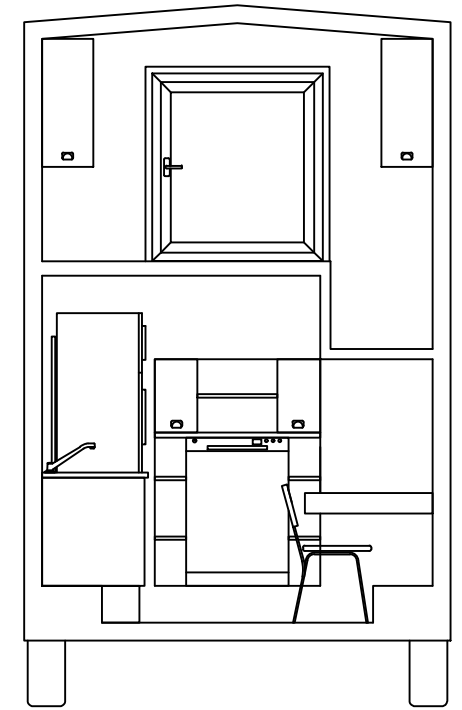

Teeny Weeny Big Double 800

Boy	: 800 cm
Geniřlik	: 255 cm
Yükseklik	: 400 cm
Ağırlık	: 3500 Kg
Kullanım Alanı	: 33.40 m ²

Teeny Weeny Big Double 800- Planlar

(1/5)

Zemin Planı

Loft Planı

Boy	: 800 cm
Genişlik	: 255 cm
Yükseklik	: 400 cm
Ağırlık	: 3500 Kg
Kullanım Alanı	: 33.40 m ²

Ön Görünüş

Sağ Yan Görünüş

Boy	: 800 cm
Genişlik	: 255 cm
Yükseklik	: 400 cm
Ağırlık	: 3500 Kg
Kullanım Alanı	: 33,40 m ²

Arka Görünüş

Sol Yan Görünüş

Boy	: 800 cm
Genişlik	: 255 cm
Yükseklik	: 400 cm
Ağırlık	: 3500 Kg
Kullanım Alanı	: 33,40 m ²

Mutfak Boykesiti

Mutfak Enkesiti

Boy	: 800 cm
Geniřlik	: 255 cm
Yükseklik	: 400 cm
Ağırlık	: 3500 Kg
Kullanım Alanı	: 33,40 m ²

Merdiven Boykesiti

Banyo Enkesiti

Boy	: 800 cm
Genişlik	: 255 cm
Yükseklik	: 400 cm
Ağırlık	: 3500 Kg
Kullanım Alanı	: 33,40 m ²