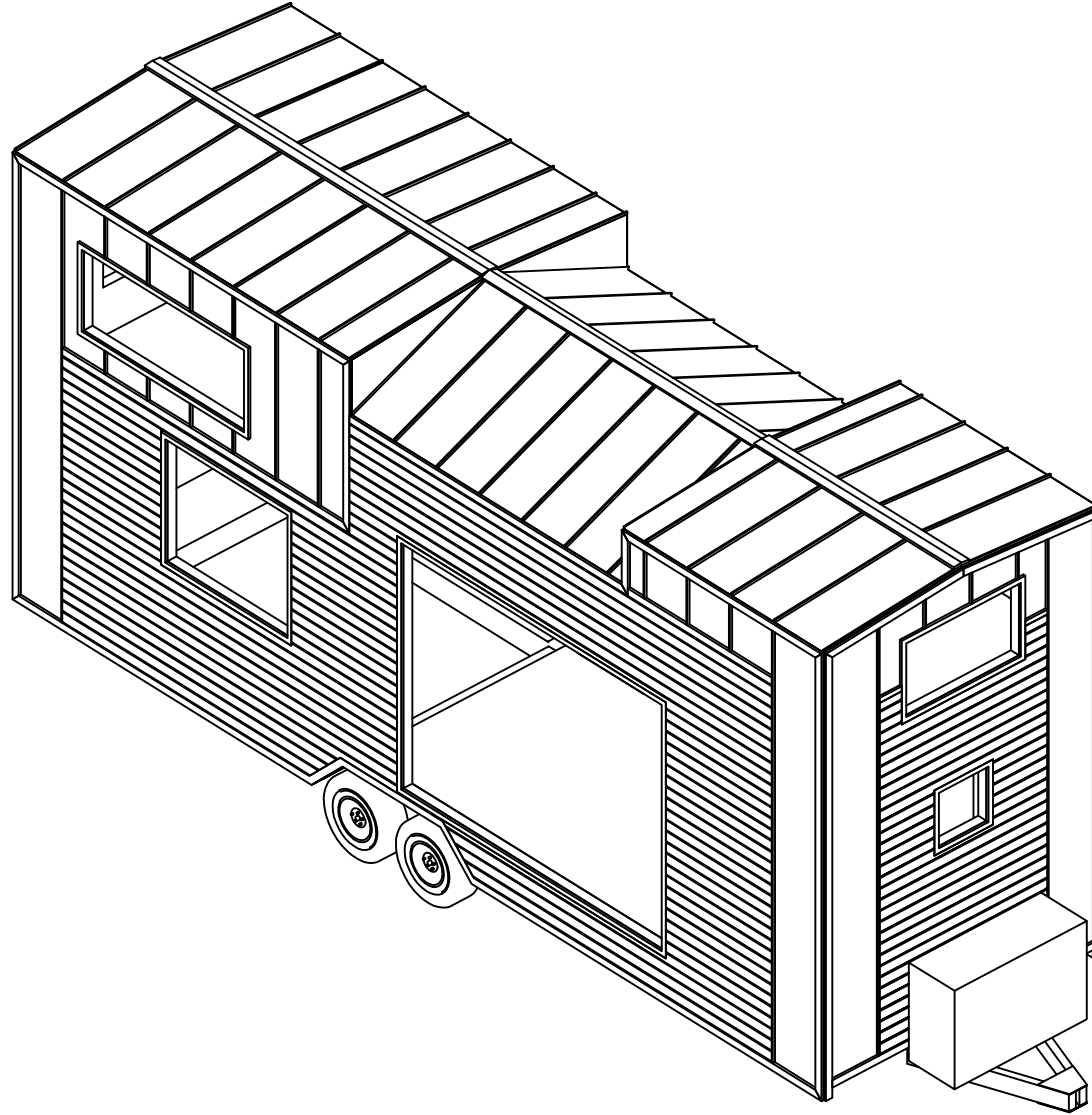

Teeny Weeny Big Double 800

Boy	: 800 cm
Geniřlik	: 255 cm
Yükseklik	: 400 cm
Ağırlık	: 3500 Kg
Kullanım Alanı	: 33.40 m ²

Teeny Weeny Big Double 800- Planlar

(1/5)

Zemin Planı

Loft Planı

Boy	: 800 cm
Genişlik	: 255 cm
Yükseklik	: 400 cm
Ağırlık	: 3500 Kg
Kullanım Alanı	: 33.40 m ²

Ön Görünüş

Sağ Yan Görünüş

Boy	: 800 cm
Genişlik	: 255 cm
Yükseklik	: 400 cm
Ağırlık	: 3500 Kg
Kullanım Alanı	: 33,40 m ²

Arka Görünüş

Sol Yan Görünüş

Boy	: 800 cm
Genişlik	: 255 cm
Yükseklik	: 400 cm
Ağırlık	: 3500 Kg
Kullanım Alanı	: 33,40 m ²

Mutfak Boykesiti

Mutfak Enkesiti

Boy	: 800 cm
Geniřlik	: 255 cm
Yükseklik	: 400 cm
Ağırlık	: 3500 Kg
Kullanım Alanı	: 33,40 m ²

Merdiven Boykesiti

Banyo Enkesiti

Boy	: 800 cm
Genişlik	: 255 cm
Yükseklik	: 400 cm
Ağırlık	: 3500 Kg
Kullanım Alanı	: 33,40 m ²