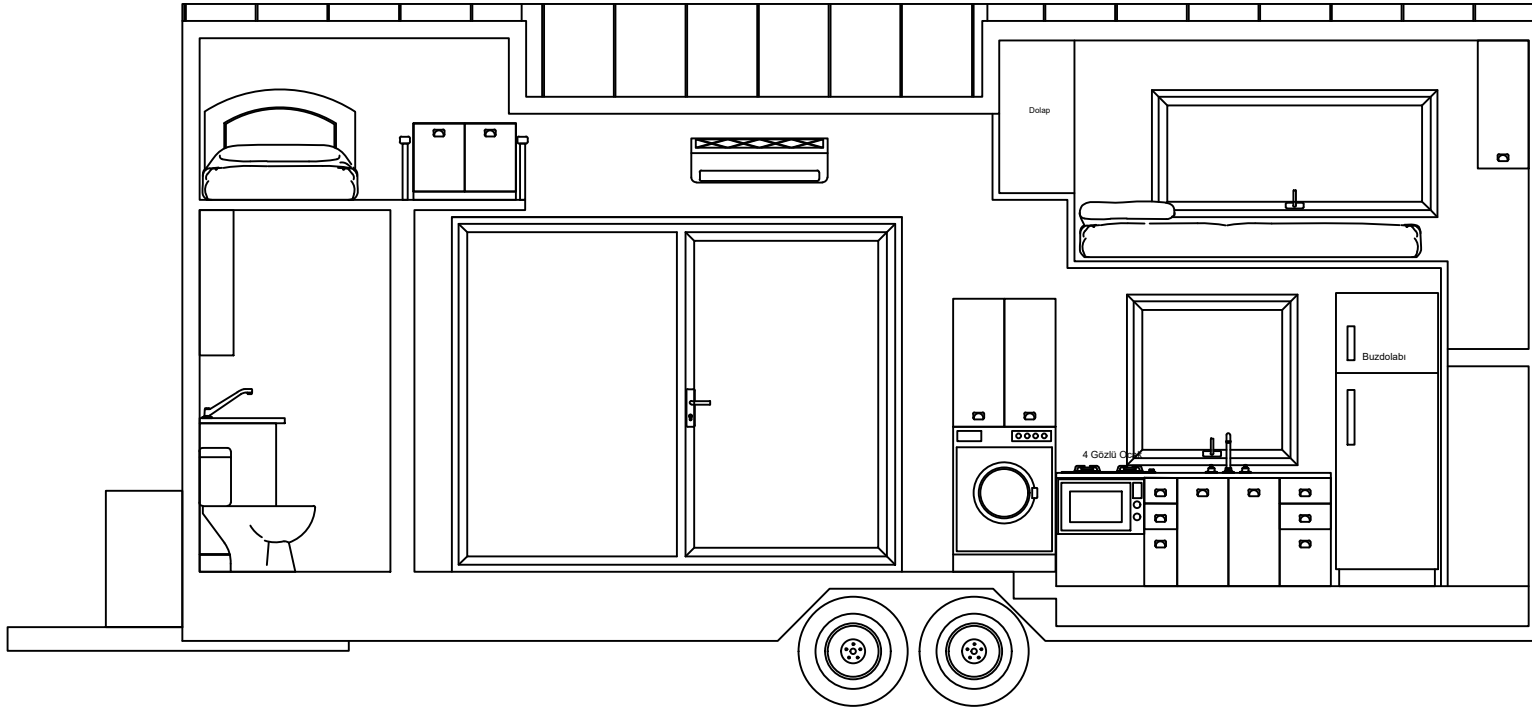

Teeny Weeny Big Double 800

Boy	: 800 cm
Geniřlik	: 255 cm
Yükseklik	: 400 cm
Ağırlık	: 3500 Kg
Kullanım Alanı	: 33.40 m ²

Teeny Weeny Big Double 800- Planlar

(1/5)

Zemin Planı

Loft Planı

Boy	: 800 cm
Genişlik	: 255 cm
Yükseklik	: 400 cm
Ağırlık	: 3500 Kg
Kullanım Alanı	: 33.40 m ²

Ön Görünüş

Sağ Yan Görünüş

Boy	: 800 cm
Genişlik	: 255 cm
Yükseklik	: 400 cm
Ağırlık	: 3500 Kg
Kullanım Alanı	: 33,40 m ²

Arka Görünüş

Sol Yan Görünüş

Boy	: 800 cm
Genişlik	: 255 cm
Yükseklik	: 400 cm
Ağırlık	: 3500 Kg
Kullanım Alanı	: 33,40 m ²

Mutfak Boykesiti

Mutfak Enkesiti

Boy	: 800 cm
Geniřlik	: 255 cm
Yükseklik	: 400 cm
Ağırlık	: 3500 Kg
Kullanım Alanı	: 33,40 m ²

Merdiven Boykesiti

Banyo Enkesiti

Boy	: 800 cm
Genişlik	: 255 cm
Yükseklik	: 400 cm
Ağırlık	: 3500 Kg
Kullanım Alanı	: 33,40 m ²