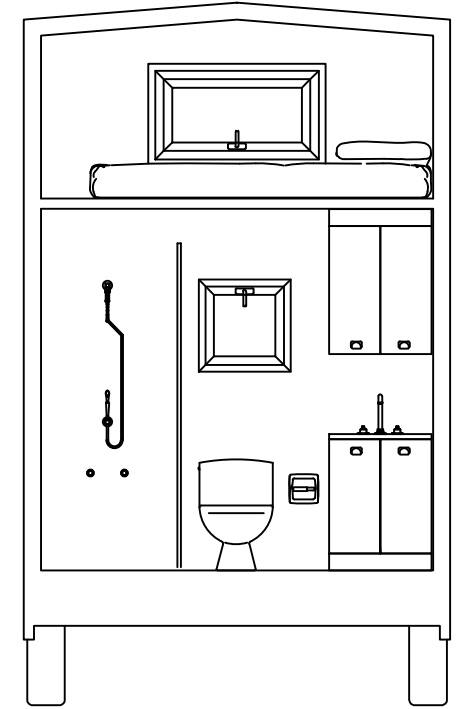

Ön Görünüş

Sağ Yan Görünüş

Boy	: 800 cm
Genişlik	: 255 cm
Yükseklik	: 400 cm
Ağırlık	: 3500 Kg
Kullanım Alanı	: 33,40 m ²

Arka Görünüş

Sol Yan Görünüş

Boy	: 800 cm
Genişlik	: 255 cm
Yükseklik	: 400 cm
Ağırlık	: 3500 Kg
Kullanım Alanı	: 33,40 m ²

Mutfak Boykesiti

Mutfak Enkesiti

Boy	: 800 cm
Geniřlik	: 255 cm
Yükseklik	: 400 cm
Ağırlık	: 3500 Kg
Kullanım Alanı	: 33,40 m ²

Merdiven Boykesiti

Banyo Enkesiti

Boy	: 800 cm
Genişlik	: 255 cm
Yükseklik	: 400 cm
Ağırlık	: 3500 Kg
Kullanım Alanı	: 33,40 m ²