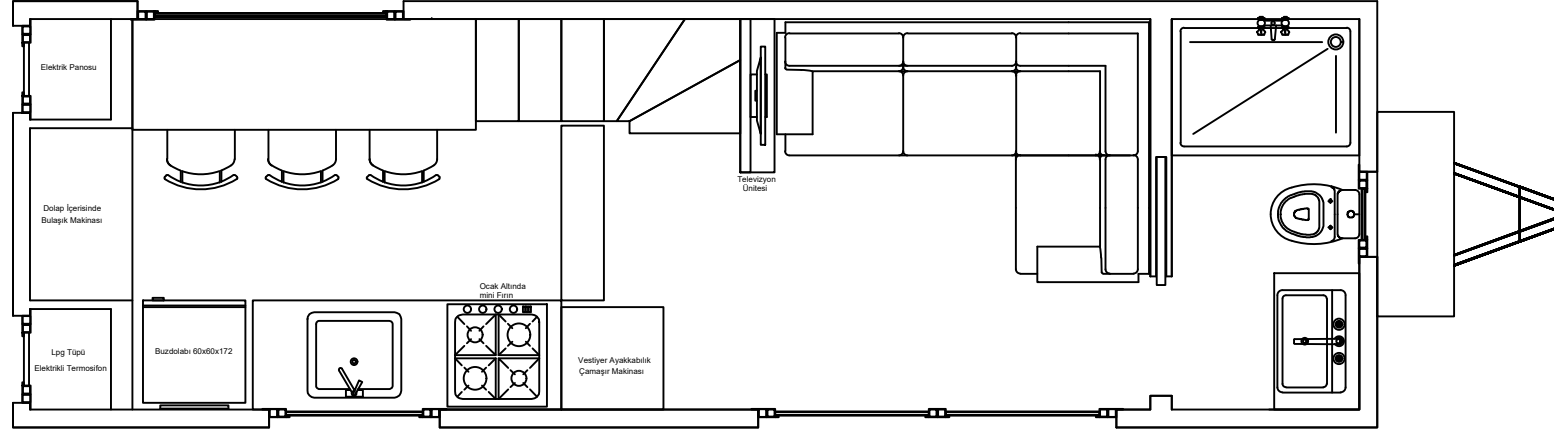

Teeny Weeny Big Double 800

Boy	: 800 cm
Geniřlik	: 255 cm
Yükseklik	: 400 cm
Ağırlık	: 3500 Kg
Kullanım Alanı	: 33.40 m ²

Teeny Weeny Big Double 800- Planlar

(1/5)

Zemin Planı

Loft Planı

Boy	: 800 cm
Genişlik	: 255 cm
Yükseklik	: 400 cm
Ağırlık	: 3500 Kg
Kullanım Alanı	: 33.40 m ²

Ön Görünüş

Sağ Yan Görünüş

Boy	: 800 cm
Genişlik	: 255 cm
Yükseklik	: 400 cm
Ağırlık	: 3500 Kg
Kullanım Alanı	: 33,40 m ²

Arka Görünüş

Sol Yan Görünüş

Boy	: 800 cm
Genişlik	: 255 cm
Yükseklik	: 400 cm
Ağırlık	: 3500 Kg
Kullanım Alanı	: 33,40 m ²

Mutfak Boykesiti

Mutfak Enkesiti

Boy	: 800 cm
Geniřlik	: 255 cm
Yükseklik	: 400 cm
Ağırlık	: 3500 Kg
Kullanım Alanı	: 33,40 m ²

Merdiven Boykesiti

Banyo Enkesiti

Boy	: 800 cm
Genişlik	: 255 cm
Yükseklik	: 400 cm
Ağırlık	: 3500 Kg
Kullanım Alanı	: 33,40 m ²