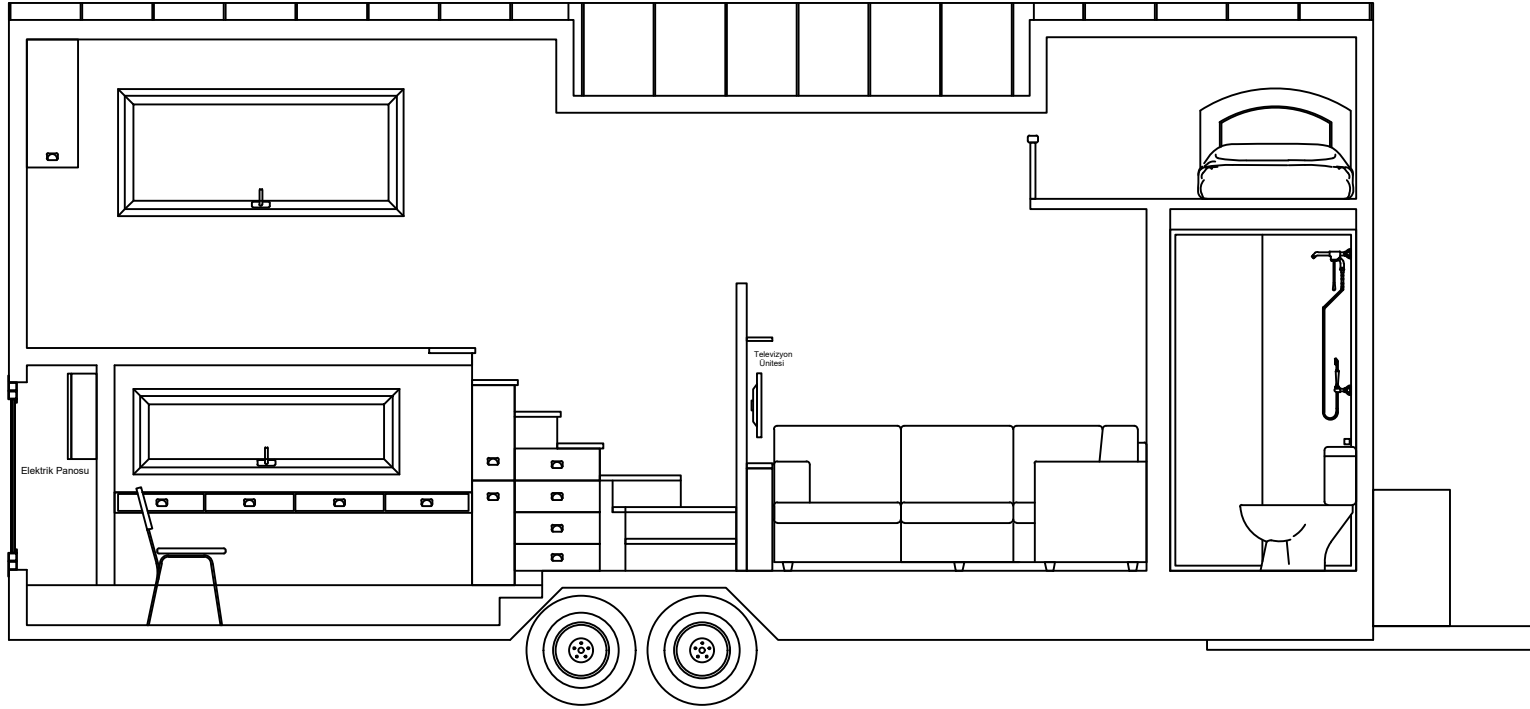

Teeny Weeny Big Double 800

Boy	: 800 cm
Geniřlik	: 255 cm
Yükseklik	: 400 cm
Ağırlık	: 3500 Kg
Kullanım Alanı	: 33.40 m ²

Teeny Weeny Big Double 800- Planlar

(1/5)

Zemin Planı

Loft Planı

Boy	: 800 cm
Genişlik	: 255 cm
Yükseklik	: 400 cm
Ağırlık	: 3500 Kg
Kullanım Alanı	: 33.40 m ²

Ön Görünüş

Sağ Yan Görünüş

Boy	: 800 cm
Genişlik	: 255 cm
Yükseklik	: 400 cm
Ağırlık	: 3500 Kg
Kullanım Alanı	: 33,40 m ²

Arka Görünüş

Sol Yan Görünüş

Boy	: 800 cm
Genişlik	: 255 cm
Yükseklik	: 400 cm
Ağırlık	: 3500 Kg
Kullanım Alanı	: 33,40 m ²

Mutfak Boykesiti

Mutfak Enkesiti

Boy	: 800 cm
Geniřlik	: 255 cm
Yükseklik	: 400 cm
Ağırlık	: 3500 Kg
Kullanım Alanı	: 33,40 m ²

Merdiven Boykesiti

Banyo Enkesiti

Boy	: 800 cm
Genişlik	: 255 cm
Yükseklik	: 400 cm
Ağırlık	: 3500 Kg
Kullanım Alanı	: 33,40 m ²