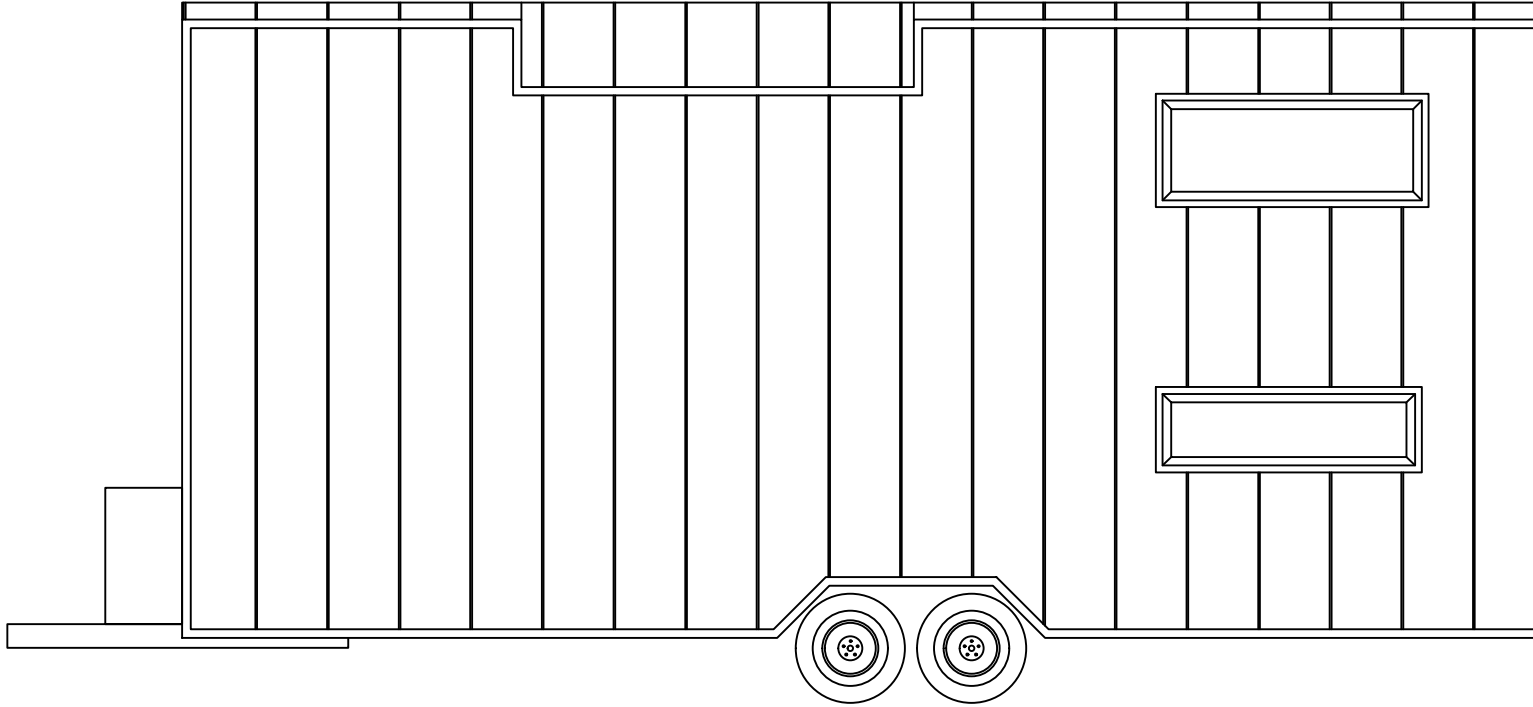

Teeny Weeny Big Double 800

Boy	: 800 cm
Geniřlik	: 255 cm
Yükseklik	: 400 cm
Ağırlık	: 3500 Kg
Kullanım Alanı	: 33.40 m ²

Teeny Weeny Big Double 800- Planlar

(1/5)

Zemin Planı

Loft Planı

Boy	: 800 cm
Genişlik	: 255 cm
Yükseklik	: 400 cm
Ağırlık	: 3500 Kg
Kullanım Alanı	: 33.40 m ²

Ön Görünüş

Sağ Yan Görünüş

Boy	: 800 cm
Genişlik	: 255 cm
Yükseklik	: 400 cm
Ağırlık	: 3500 Kg
Kullanım Alanı	: 33,40 m ²

Arka Görünüş

Sol Yan Görünüş

Boy	: 800 cm
Genişlik	: 255 cm
Yükseklik	: 400 cm
Ağırlık	: 3500 Kg
Kullanım Alanı	: 33,40 m ²

Mutfak Boykesiti

Mutfak Enkesiti

Boy	: 800 cm
Geniřlik	: 255 cm
Yükseklik	: 400 cm
Ağırlık	: 3500 Kg
Kullanım Alanı	: 33,40 m ²

Merdiven Boykesiti

Banyo Enkesiti

Boy	: 800 cm
Genişlik	: 255 cm
Yükseklik	: 400 cm
Ağırlık	: 3500 Kg
Kullanım Alanı	: 33,40 m ²