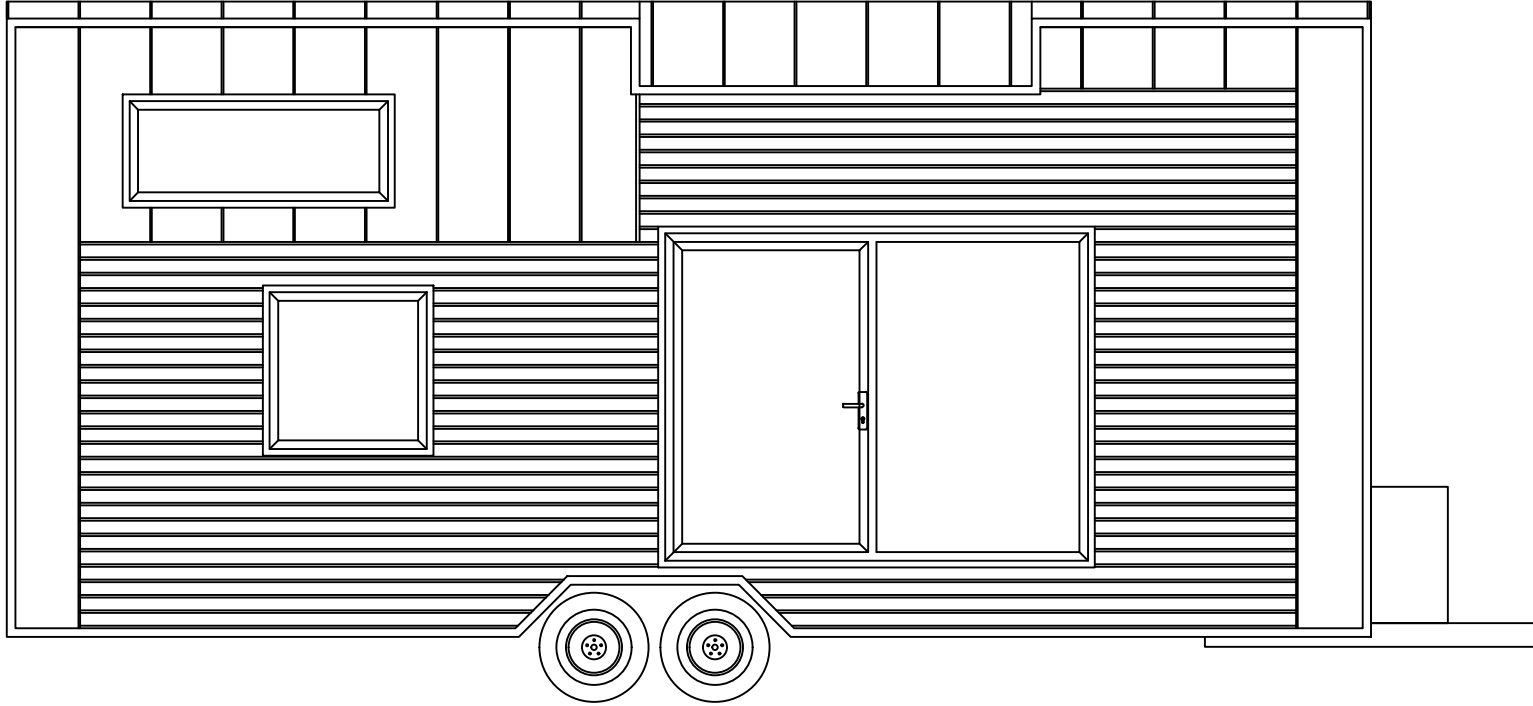

Teeny Weeny Big Double 800

Boy	: 800 cm
Geniřlik	: 255 cm
Yükseklik	: 400 cm
Ağırlık	: 3500 Kg
Kullanım Alanı	: 33.40 m ²

Teeny Weeny Big Double 800- Planlar

(1/5)

Zemin Planı

Loft Planı

Boy	: 800 cm
Genişlik	: 255 cm
Yükseklik	: 400 cm
Ağırlık	: 3500 Kg
Kullanım Alanı	: 33.40 m ²

Ön Görünüş

Sağ Yan Görünüş

Boy	: 800 cm
Genişlik	: 255 cm
Yükseklik	: 400 cm
Ağırlık	: 3500 Kg
Kullanım Alanı	: 33,40 m ²

Arka Görünüş

Sol Yan Görünüş

Boy	: 800 cm
Genişlik	: 255 cm
Yükseklik	: 400 cm
Ağırlık	: 3500 Kg
Kullanım Alanı	: 33,40 m ²

Mutfak Boykesiti

Mutfak Enkesiti

Boy	: 800 cm
Geniřlik	: 255 cm
Yükseklik	: 400 cm
Ağırlık	: 3500 Kg
Kullanım Alanı	: 33,40 m ²

Merdiven Boykesiti

Banyo Enkesiti

Boy	: 800 cm
Genişlik	: 255 cm
Yükseklik	: 400 cm
Ağırlık	: 3500 Kg
Kullanım Alanı	: 33,40 m ²