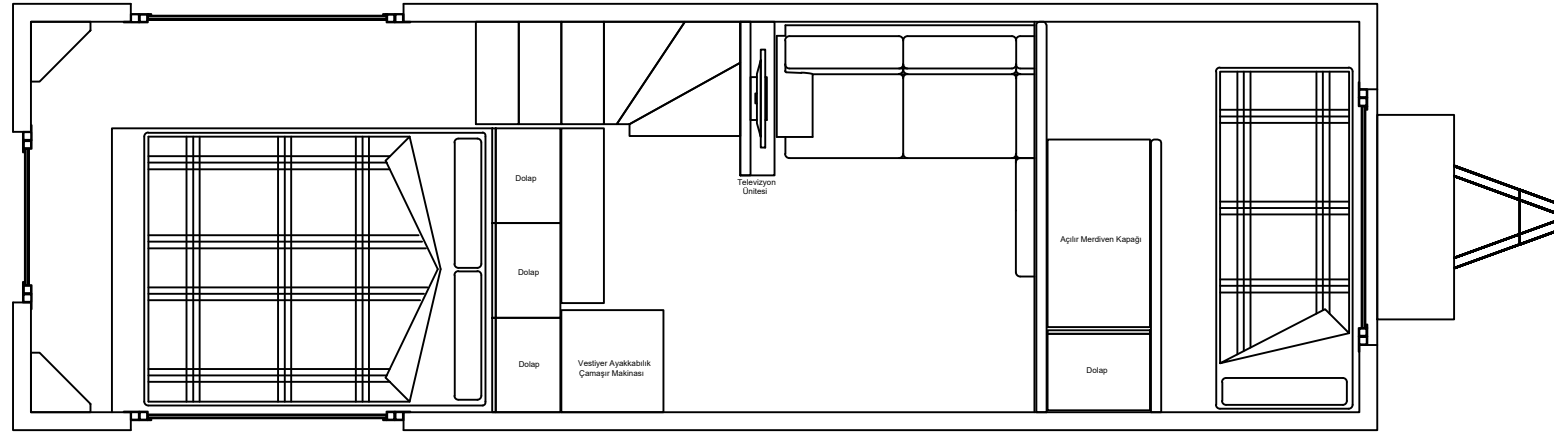

Teeny Weeny Big Double 800

Boy	: 800 cm
Geniřlik	: 255 cm
Yükseklik	: 400 cm
Ağırlık	: 3500 Kg
Kullanım Alanı	: 33.40 m ²

Teeny Weeny Big Double 800- Planlar

(1/5)

Zemin Planı

Loft Planı

Boy	: 800 cm
Genişlik	: 255 cm
Yükseklik	: 400 cm
Ağırlık	: 3500 Kg
Kullanım Alanı	: 33.40 m ²

Ön Görünüş

Sağ Yan Görünüş

Boy	: 800 cm
Genişlik	: 255 cm
Yükseklik	: 400 cm
Ağırlık	: 3500 Kg
Kullanım Alanı	: 33,40 m ²

Arka Görünüş

Sol Yan Görünüş

Boy	: 800 cm
Genişlik	: 255 cm
Yükseklik	: 400 cm
Ağırlık	: 3500 Kg
Kullanım Alanı	: 33,40 m ²

Mutfak Boykesiti

Mutfak Enkesiti

Boy	: 800 cm
Geniřlik	: 255 cm
Yükseklik	: 400 cm
Ağırlık	: 3500 Kg
Kullanım Alanı	: 33,40 m ²

Merdiven Boykesiti

Banyo Enkesiti

Boy	: 800 cm
Genişlik	: 255 cm
Yükseklik	: 400 cm
Ağırlık	: 3500 Kg
Kullanım Alanı	: 33,40 m ²