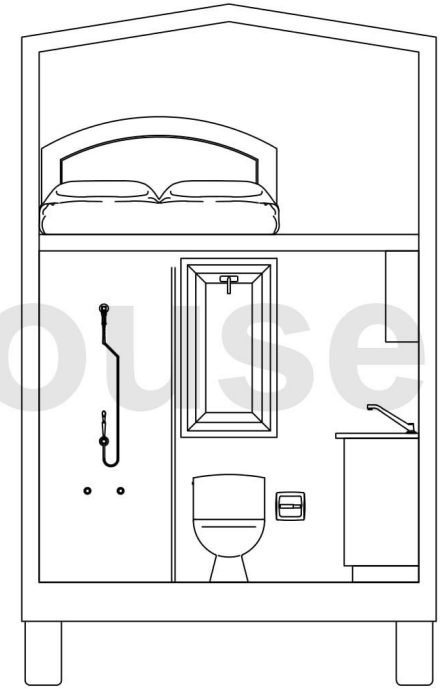

# Teeny Weeny Double 650- Görünüşler

(2/5)

Ön Görünüş

Sağ Yan Görünüş

|                |                        |
|----------------|------------------------|
| Boy            | : 650 cm               |
| Genişlik       | : 255 cm               |
| Yükseklik      | : 400 cm               |
| Ağırlık        | : 3250 Kg              |
| Kullanım Alanı | : 22,60 m <sup>2</sup> |

# Teeny Weeny Double 650- Görünüşler

(3/5)

Sol Yan Görünüş

Arka Görünüş

|                |                        |
|----------------|------------------------|
| Boy            | : 650 cm               |
| Genişlik       | : 255 cm               |
| Yükseklik      | : 400 cm               |
| Ağırlık        | : 3250 Kg              |
| Kullanım Alanı | : 22,60 m <sup>2</sup> |

# Teeny Weeny Double 650- Kesitler

(4/5)

Mutfak Boykesiti

Mutfak Enkesiti

|                |                        |
|----------------|------------------------|
| Boy            | : 650 cm               |
| Genişlik       | : 255 cm               |
| Yükseklik      | : 400 cm               |
| Ağırlık        | : 3250 Kg              |
| Kullanım Alanı | : 22,60 m <sup>2</sup> |

# Teeny Weeny Double 650- Kesitler

(5/5)

Merdiven Boykesiti

Banyo Enkesiti

|                |                        |
|----------------|------------------------|
| Boy            | : 650 cm               |
| Genişlik       | : 255 cm               |
| Yükseklik      | : 400 cm               |
| Ağırlık        | : 3250 Kg              |
| Kullanım Alanı | : 22,60 m <sup>2</sup> |