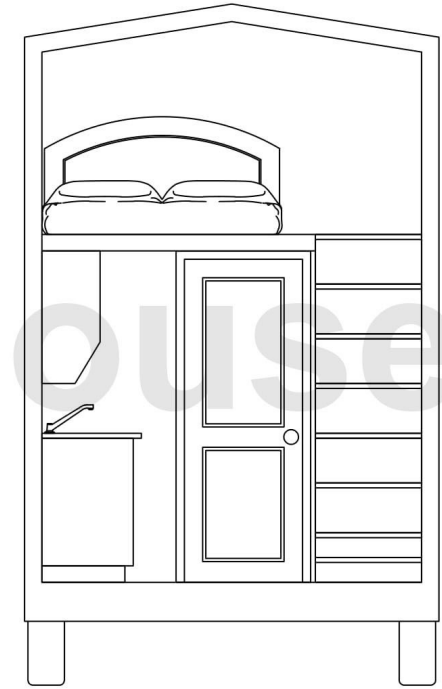

# Teeny Weeny Double 650- Görünüşler

(2/5)

Ön Görünüş

Sağ Yan Görünüş

|                |                        |
|----------------|------------------------|
| Boy            | : 650 cm               |
| Genişlik       | : 255 cm               |
| Yükseklik      | : 400 cm               |
| Ağırlık        | : 3250 Kg              |
| Kullanım Alanı | : 22,60 m <sup>2</sup> |

# Teeny Weeny Double 650- Görünüşler

(3/5)

Sol Yan Görünüş

Arka Görünüş

|                |                        |
|----------------|------------------------|
| Boy            | : 650 cm               |
| Genişlik       | : 255 cm               |
| Yükseklik      | : 400 cm               |
| Ağırlık        | : 3250 Kg              |
| Kullanım Alanı | : 22,60 m <sup>2</sup> |

# Teeny Weeny Double 650- Kesitler

(4/5)

Mutfak Boykesiti

Mutfak Enkesiti

|                |                        |
|----------------|------------------------|
| Boy            | : 650 cm               |
| Genişlik       | : 255 cm               |
| Yükseklik      | : 400 cm               |
| Ağırlık        | : 3250 Kg              |
| Kullanım Alanı | : 22,60 m <sup>2</sup> |