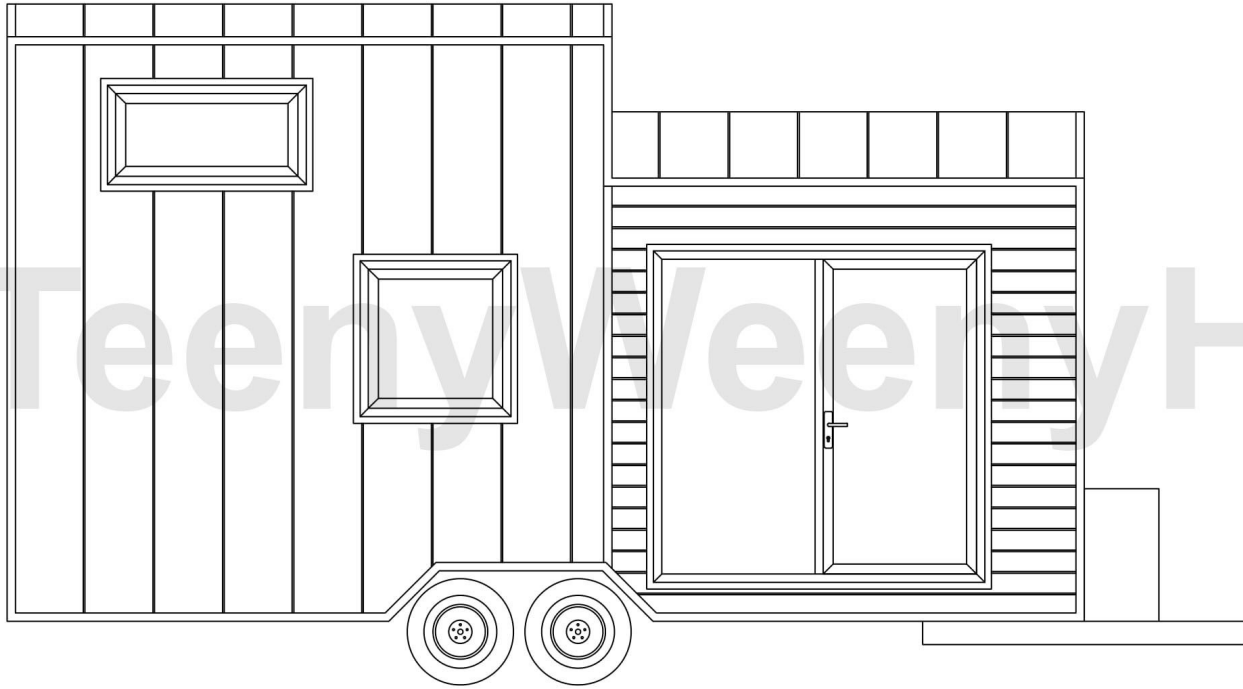

## Teeny Weeny Double 650

|                |                        |
|----------------|------------------------|
| Boy            | : 650 cm               |
| Geniřlik       | : 255 cm               |
| Yükseklik      | : 400 cm               |
| Ağırlık        | : 3250 Kg              |
| Kullanım Alanı | : 22,60 m <sup>2</sup> |

# Teeny Weeny Double 650- Planlar

(1/5)

Zemin Planı

Loft Planı

|                |                        |
|----------------|------------------------|
| Boy            | : 650 cm               |
| Genişlik       | : 255 cm               |
| Yükseklik      | : 400 cm               |
| Ağırlık        | : 3250 Kg              |
| Kullanım Alanı | : 22,60 m <sup>2</sup> |

# Teeny Weeny Double 650- Görünüşler

(2/5)

Ön Görünüş

Sağ Yan Görünüş

|                |                        |
|----------------|------------------------|
| Boy            | : 650 cm               |
| Genişlik       | : 255 cm               |
| Yükseklik      | : 400 cm               |
| Ağırlık        | : 3250 Kg              |
| Kullanım Alanı | : 22,60 m <sup>2</sup> |

# Teeny Weeny Double 650- Görünüşler

(3/5)

Sol Yan Görünüş

Arka Görünüş

|                |                        |
|----------------|------------------------|
| Boy            | : 650 cm               |
| Genişlik       | : 255 cm               |
| Yükseklik      | : 400 cm               |
| Ağırlık        | : 3250 Kg              |
| Kullanım Alanı | : 22,60 m <sup>2</sup> |