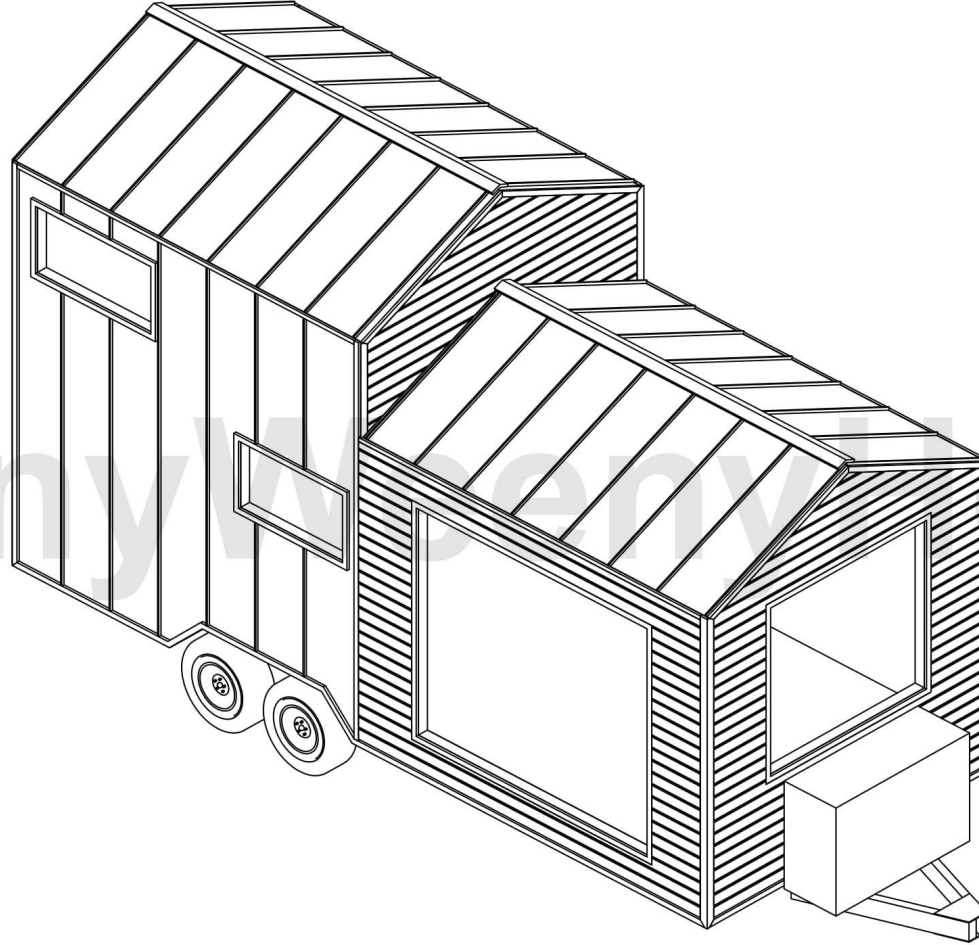

## Teeny Weeny Double 650

|                |                        |
|----------------|------------------------|
| Boy            | : 650 cm               |
| Geniřlik       | : 255 cm               |
| Yükseklik      | : 400 cm               |
| Ağırlık        | : 3250 Kg              |
| Kullanım Alanı | : 22,60 m <sup>2</sup> |

# Teeny Weeny Double 650- Planlar

(1/5)

Zemin Planı

Loft Planı

|                |                        |
|----------------|------------------------|
| Boy            | : 650 cm               |
| Genişlik       | : 255 cm               |
| Yükseklik      | : 400 cm               |
| Ağırlık        | : 3250 Kg              |
| Kullanım Alanı | : 22,60 m <sup>2</sup> |

# Teeny Weeny Double 650- Görünüşler

(2/5)

Ön Görünüş

Sağ Yan Görünüş

|                |                        |
|----------------|------------------------|
| Boy            | : 650 cm               |
| Genişlik       | : 255 cm               |
| Yükseklik      | : 400 cm               |
| Ağırlık        | : 3250 Kg              |
| Kullanım Alanı | : 22,60 m <sup>2</sup> |

# Teeny Weeny Double 650- Görünüşler

(3/5)

Sol Yan Görünüş

Arka Görünüş

|                |                        |
|----------------|------------------------|
| Boy            | : 650 cm               |
| Genişlik       | : 255 cm               |
| Yükseklik      | : 400 cm               |
| Ağırlık        | : 3250 Kg              |
| Kullanım Alanı | : 22,60 m <sup>2</sup> |