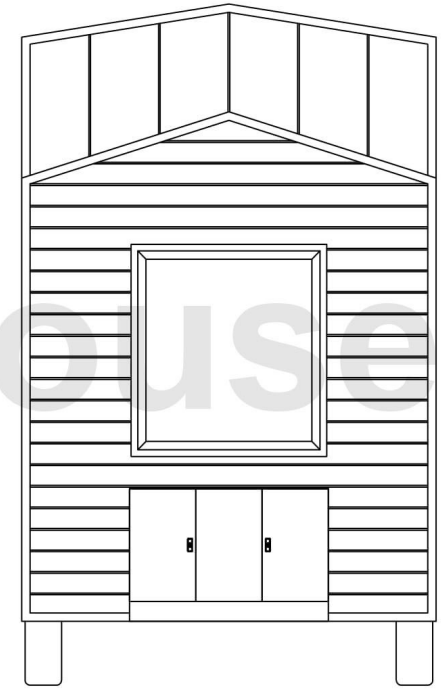

## Teeny Weeny Double 650

|                |                        |
|----------------|------------------------|
| Boy            | : 650 cm               |
| Geniřlik       | : 255 cm               |
| Yükseklik      | : 400 cm               |
| Ağırlık        | : 3250 Kg              |
| Kullanım Alanı | : 22,60 m <sup>2</sup> |

# Teeny Weeny Double 650- Planlar

(1/5)

Zemin Planı

Loft Planı

|                |                        |
|----------------|------------------------|
| Boy            | : 650 cm               |
| Genişlik       | : 255 cm               |
| Yükseklik      | : 400 cm               |
| Ağırlık        | : 3250 Kg              |
| Kullanım Alanı | : 22,60 m <sup>2</sup> |

# Teeny Weeny Double 650- Görünüşler

(2/5)

Ön Görünüş

Sağ Yan Görünüş

|                |                        |
|----------------|------------------------|
| Boy            | : 650 cm               |
| Genişlik       | : 255 cm               |
| Yükseklik      | : 400 cm               |
| Ağırlık        | : 3250 Kg              |
| Kullanım Alanı | : 22,60 m <sup>2</sup> |

# Teeny Weeny Double 650- Görünüşler

(3/5)

Sol Yan Görünüş

Arka Görünüş

|                |                        |
|----------------|------------------------|
| Boy            | : 650 cm               |
| Genişlik       | : 255 cm               |
| Yükseklik      | : 400 cm               |
| Ağırlık        | : 3250 Kg              |
| Kullanım Alanı | : 22,60 m <sup>2</sup> |