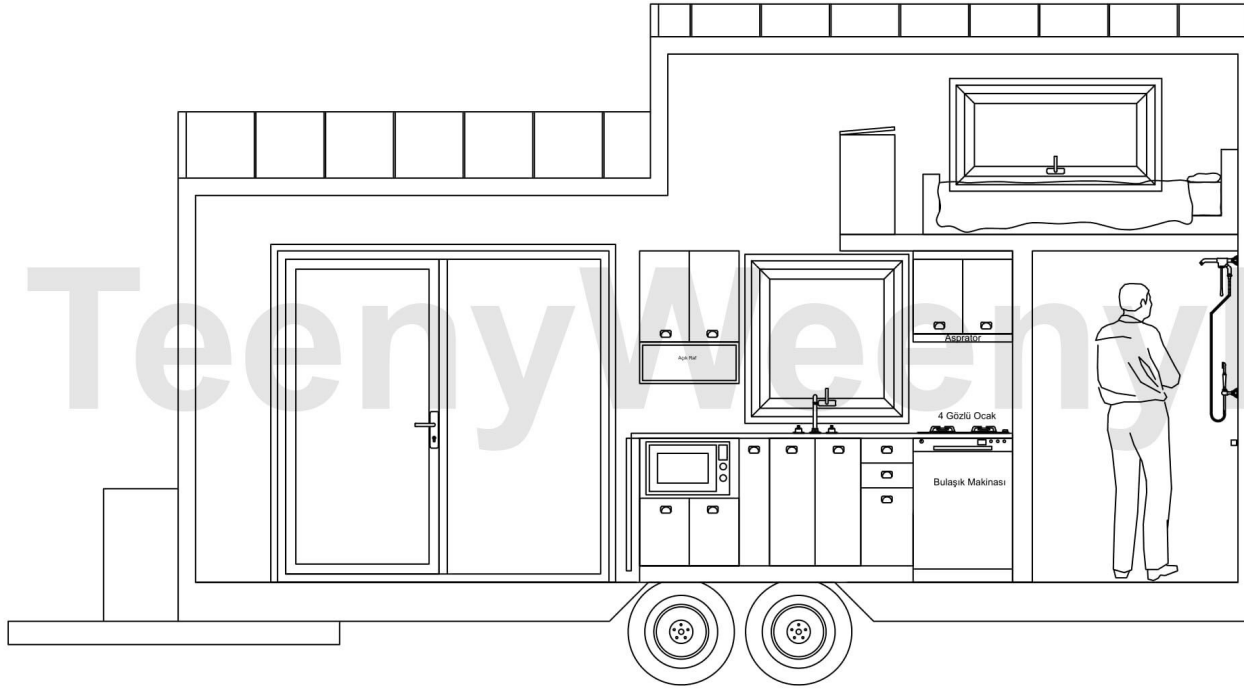

# Teeny Weeny Double 650- Görünüşler

(2/5)

Ön Görünüş

Sağ Yan Görünüş

|                |                        |
|----------------|------------------------|
| Boy            | : 650 cm               |
| Genişlik       | : 255 cm               |
| Yükseklik      | : 400 cm               |
| Ağırlık        | : 3250 Kg              |
| Kullanım Alanı | : 22,60 m <sup>2</sup> |

# Teeny Weeny Double 650- Görünüşler

(3/5)

Sol Yan Görünüş

Arka Görünüş

|                |                        |
|----------------|------------------------|
| Boy            | : 650 cm               |
| Genişlik       | : 255 cm               |
| Yükseklik      | : 400 cm               |
| Ağırlık        | : 3250 Kg              |
| Kullanım Alanı | : 22,60 m <sup>2</sup> |

# Teeny Weeny Double 650- Kesitler

(4/5)

Mutfak Boykesiti

Mutfak Enkesiti

|                |                        |
|----------------|------------------------|
| Boy            | : 650 cm               |
| Genişlik       | : 255 cm               |
| Yükseklik      | : 400 cm               |
| Ağırlık        | : 3250 Kg              |
| Kullanım Alanı | : 22,60 m <sup>2</sup> |