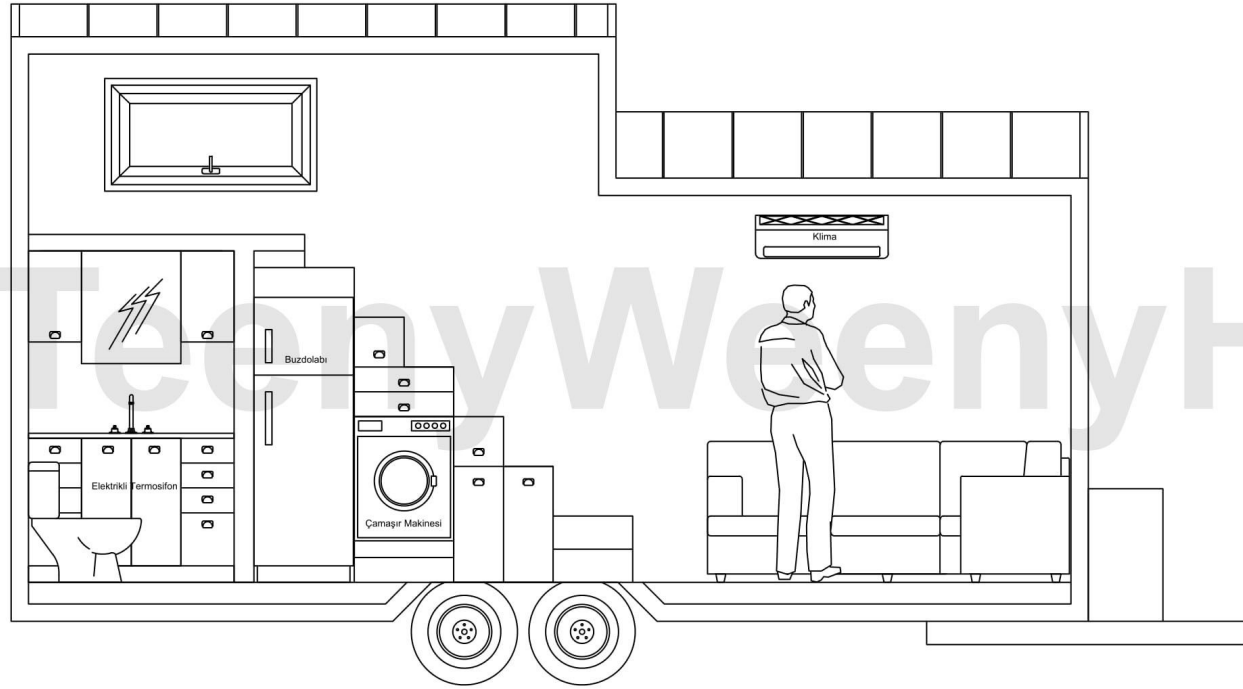

# Teeny Weeny Double 650- Görünüşler

(2/5)

Ön Görünüş

Sağ Yan Görünüş

|                |                        |
|----------------|------------------------|
| Boy            | : 650 cm               |
| Genişlik       | : 255 cm               |
| Yükseklik      | : 400 cm               |
| Ağırlık        | : 3250 Kg              |
| Kullanım Alanı | : 22,60 m <sup>2</sup> |

# Teeny Weeny Double 650- Görünüşler

(3/5)

Sol Yan Görünüş

Arka Görünüş

|                |                        |
|----------------|------------------------|
| Boy            | : 650 cm               |
| Genişlik       | : 255 cm               |
| Yükseklik      | : 400 cm               |
| Ağırlık        | : 3250 Kg              |
| Kullanım Alanı | : 22,60 m <sup>2</sup> |

# Teeny Weeny Double 650- Kesitler

(4/5)

Mutfak Boykesiti

Mutfak Enkesiti

|                |                        |
|----------------|------------------------|
| Boy            | : 650 cm               |
| Genişlik       | : 255 cm               |
| Yükseklik      | : 400 cm               |
| Ağırlık        | : 3250 Kg              |
| Kullanım Alanı | : 22,60 m <sup>2</sup> |

# Teeny Weeny Double 650- Kesitler

(5/5)

Merdiven Boykesiti

Banyo Enkesiti

|                |                        |
|----------------|------------------------|
| Boy            | : 650 cm               |
| Genişlik       | : 255 cm               |
| Yükseklik      | : 400 cm               |
| Ağırlık        | : 3250 Kg              |
| Kullanım Alanı | : 22,60 m <sup>2</sup> |