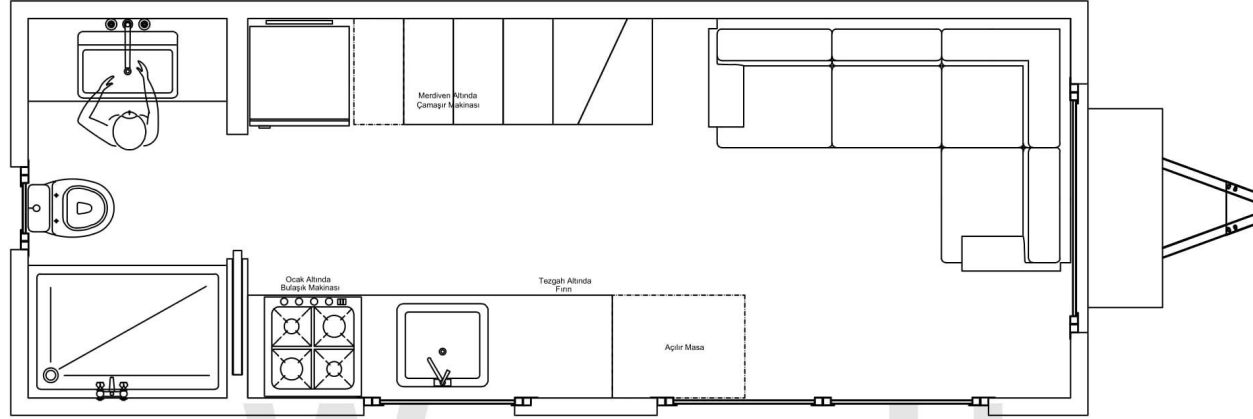

Teeny Weeny Double 650- Planlar

(1/5)

Zemin Planı