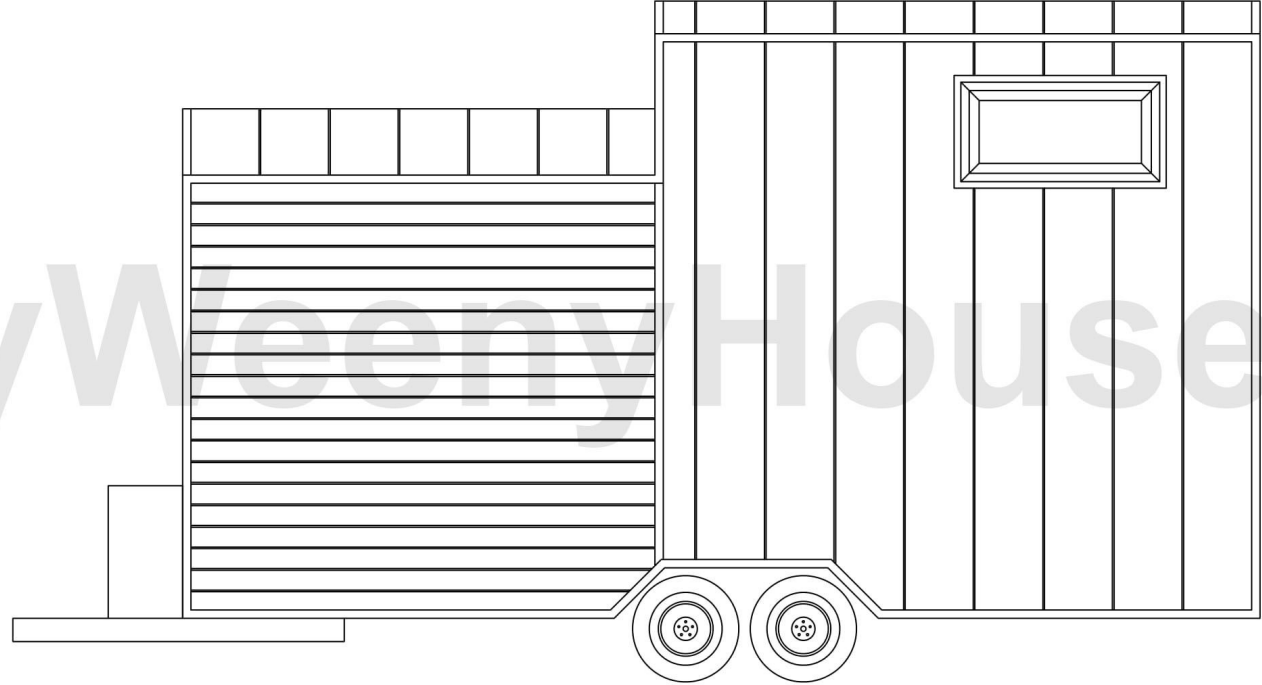

## Teeny Weeny Double 650

|                |                        |
|----------------|------------------------|
| Boy            | : 650 cm               |
| Geniřlik       | : 255 cm               |
| Yükseklik      | : 400 cm               |
| Ağırlık        | : 3250 Kg              |
| Kullanım Alanı | : 22,60 m <sup>2</sup> |

# Teeny Weeny Double 650- Görünüşler

(2/5)

Ön Görünüş

Sağ Yan Görünüş

|                |                        |
|----------------|------------------------|
| Boy            | : 650 cm               |
| Genişlik       | : 255 cm               |
| Yükseklik      | : 400 cm               |
| Ağırlık        | : 3250 Kg              |
| Kullanım Alanı | : 22,60 m <sup>2</sup> |

# Teeny Weeny Double 650- Görünüşler

(3/5)

Sol Yan Görünüş

Arka Görünüş

|                |                        |
|----------------|------------------------|
| Boy            | : 650 cm               |
| Genişlik       | : 255 cm               |
| Yükseklik      | : 400 cm               |
| Ağırlık        | : 3250 Kg              |
| Kullanım Alanı | : 22,60 m <sup>2</sup> |

# Teeny Weeny Double 650- Kesitler

(4/5)

Mutfak Boykesiti

Mutfak Enkesiti

|                |                        |
|----------------|------------------------|
| Boy            | : 650 cm               |
| Genişlik       | : 255 cm               |
| Yükseklik      | : 400 cm               |
| Ağırlık        | : 3250 Kg              |
| Kullanım Alanı | : 22,60 m <sup>2</sup> |