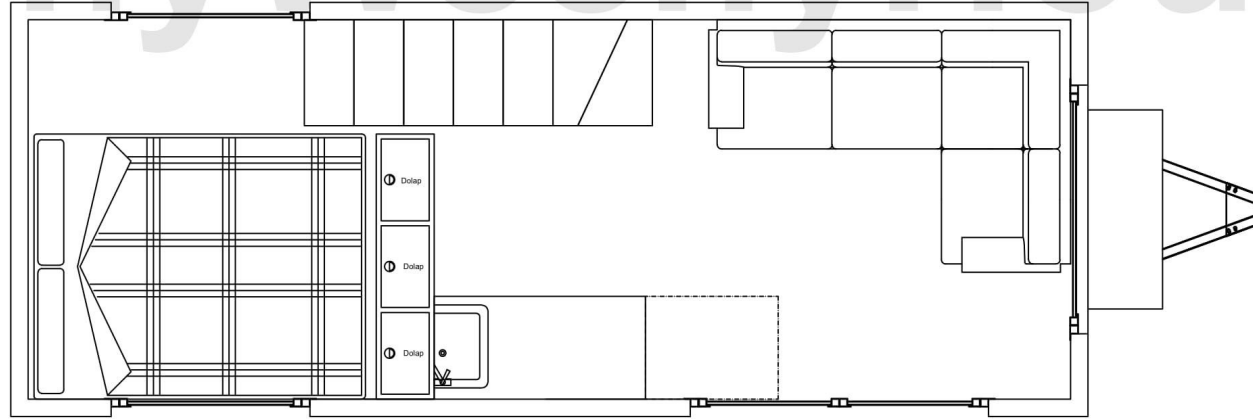

## Teeny Weeny Double 650

|                |                        |
|----------------|------------------------|
| Boy            | : 650 cm               |
| Geniřlik       | : 255 cm               |
| Yükseklik      | : 400 cm               |
| Ağırlık        | : 3250 Kg              |
| Kullanım Alanı | : 22,60 m <sup>2</sup> |

# Teeny Weeny Double 650- Planlar

(1/5)

Zemin Planı

Loft Planı

|                |                        |
|----------------|------------------------|
| Boy            | : 650 cm               |
| Genişlik       | : 255 cm               |
| Yükseklik      | : 400 cm               |
| Ağırlık        | : 3250 Kg              |
| Kullanım Alanı | : 22,60 m <sup>2</sup> |

# Teeny Weeny Double 650- Görünüşler

(2/5)

Ön Görünüş

Sağ Yan Görünüş

|                |                        |
|----------------|------------------------|
| Boy            | : 650 cm               |
| Genişlik       | : 255 cm               |
| Yükseklik      | : 400 cm               |
| Ağırlık        | : 3250 Kg              |
| Kullanım Alanı | : 22,60 m <sup>2</sup> |

# Teeny Weeny Double 650- Görünüşler

(3/5)

Sol Yan Görünüş

Arka Görünüş

|                |                        |
|----------------|------------------------|
| Boy            | : 650 cm               |
| Genişlik       | : 255 cm               |
| Yükseklik      | : 400 cm               |
| Ağırlık        | : 3250 Kg              |
| Kullanım Alanı | : 22,60 m <sup>2</sup> |