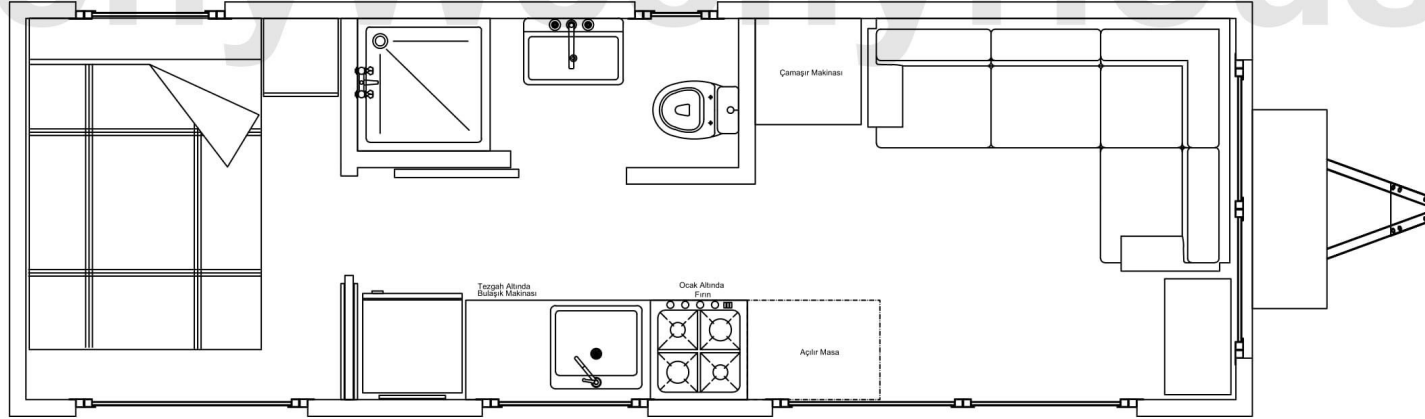

Zemin Planı

Boy	: 750 cm
Genişlik	: 255 cm
Yükseklik	: 375 cm
Ağırlık	: 3250 Kg
Kullanım Alanı	: 19,12 m²