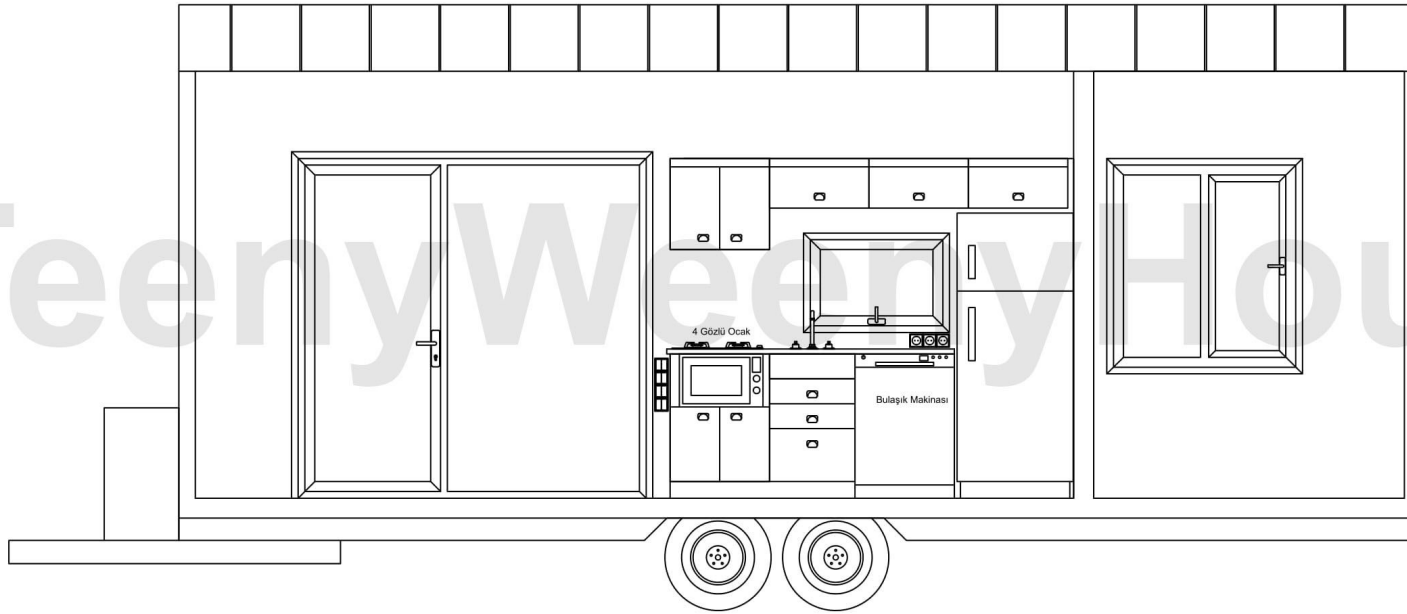

# Teeny Weeny Large 750- Görünüşler

(2/5)

Ön Görünüş

Sağ Yan Görünüş

Boy	: 750 cm
Genişlik	: 255 cm
Yükseklik	: 375 cm
Ağırlık	: 3250 Kg
Kullanım Alanı	: 19,12 m <sup>2</sup>

# Teeny Weeny Large 750- Görünüřler

(3/5)

Sol Yan Görünüř

Arka Görünüř

Boy	: 750 cm
Geniřlik	: 255 cm
Yükseklik	: 375 cm
Ağırlık	: 3250 Kg
Kullanım Alanı	: 19,12 m <sup>2</sup>

# Teeny Weeny Large 750- Kesitler

(4/5)

Mutfak Boykesiti

Boy	: 750 cm
Geniřlik	: 255 cm
Yükseklik	: 375 cm
Ağırlık	: 3250 Kg
Kullanım Alanı	: 19,12 m <sup>2</sup>

# Teeny Weeny Large 750- Kesitler

(5/5)

Banyo Boykesiti

Boy	: 750 cm
Genişlik	: 255 cm
Yükseklik	: 375 cm
Ağırlık	: 3250 Kg
Kullanım Alanı	: 19,12 m <sup>2</sup>