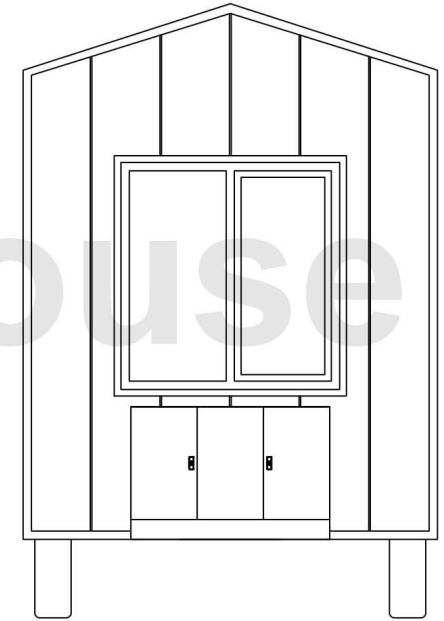

## Teeny Weeny Large 750

Boy	: 750 cm
Geniřlik	: 255 cm
Yükseklik	: 375 cm
Ağırlık	: 3250 Kg
Kullanım Alanı	: 19,12 m <sup>2</sup>

# Teeny Weeny Large 750- Görünüşler

(2/5)

Ön Görünüş

Sağ Yan Görünüş

Boy	: 750 cm
Genişlik	: 255 cm
Yükseklik	: 375 cm
Ağırlık	: 3250 Kg
Kullanım Alanı	: 19,12 m <sup>2</sup>

# Teeny Weeny Large 750- Görünüřler

(3/5)

Sol Yan Görünüř

Arka Görünüř

Boy	: 750 cm
Geniřlik	: 255 cm
Yükseklik	: 375 cm
Ağırlık	: 3250 Kg
Kullanım Alanı	: 19,12 m <sup>2</sup>

# Teeny Weeny Large 750- Kesitler

(5/5)

Banyo Boykesiti

Boy	: 750 cm
Genişlik	: 255 cm
Yükseklik	: 375 cm
Ağırlık	: 3250 Kg
Kullanım Alanı	: 19,12 m <sup>2</sup>