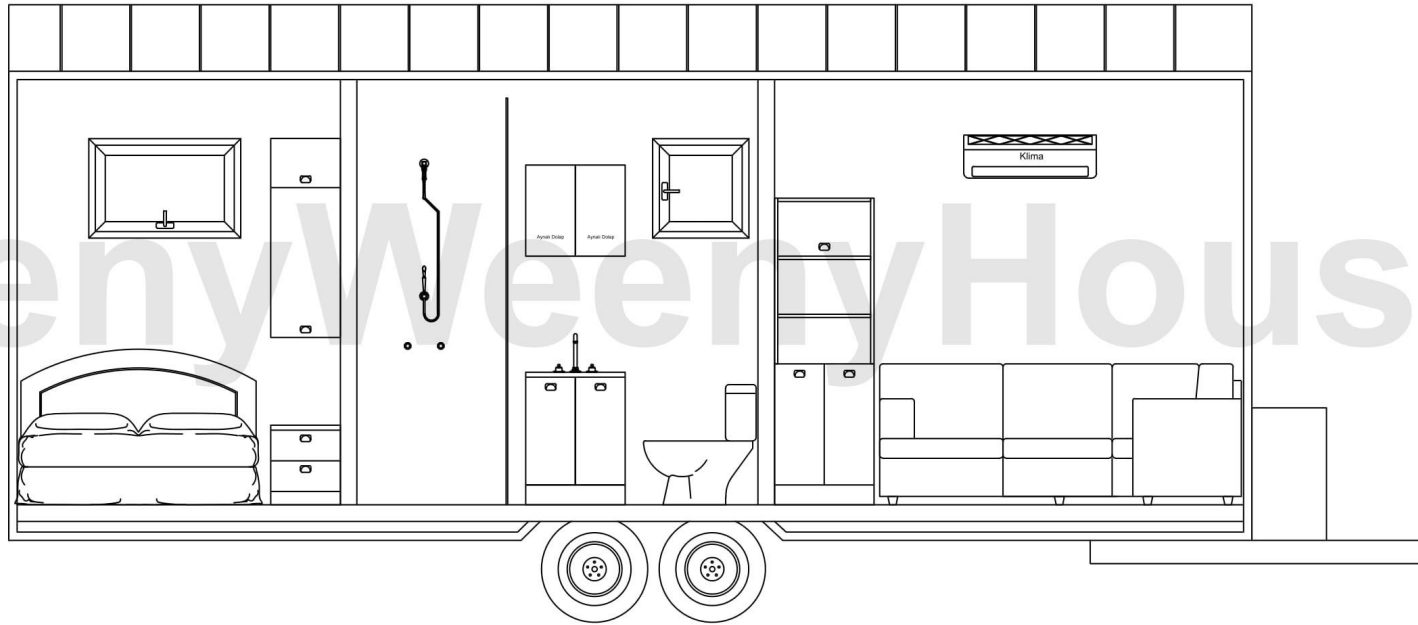

# Teeny Weeny Large 750- Görünüşler

(2/5)

Ön Görünüş

Sağ Yan Görünüş

Boy	: 750 cm
Genişlik	: 255 cm
Yükseklik	: 375 cm
Ağırlık	: 3250 Kg
Kullanım Alanı	: 19,12 m <sup>2</sup>

# Teeny Weeny Large 750- Görünüřler

(3/5)

Sol Yan Görünüř

Arka Görünüř

Boy	: 750 cm
Geniřlik	: 255 cm
Yükseklik	: 375 cm
Ağırlık	: 3250 Kg
Kullanım Alanı	: 19,12 m <sup>2</sup>

# Teeny Weeny Large 750- Kesitler

(4/5)

Mutfak Boykesiti

Boy	: 750 cm
Geniřlik	: 255 cm
Yükseklik	: 375 cm
Ağırlık	: 3250 Kg
Kullanım Alanı	: 19,12 m <sup>2</sup>

# Teeny Weeny Large 750- Kesitler

(5/5)

Banyo Boykesiti

Boy	: 750 cm
Genişlik	: 255 cm
Yükseklik	: 375 cm
Ağırlık	: 3250 Kg
Kullanım Alanı	: 19,12 m <sup>2</sup>