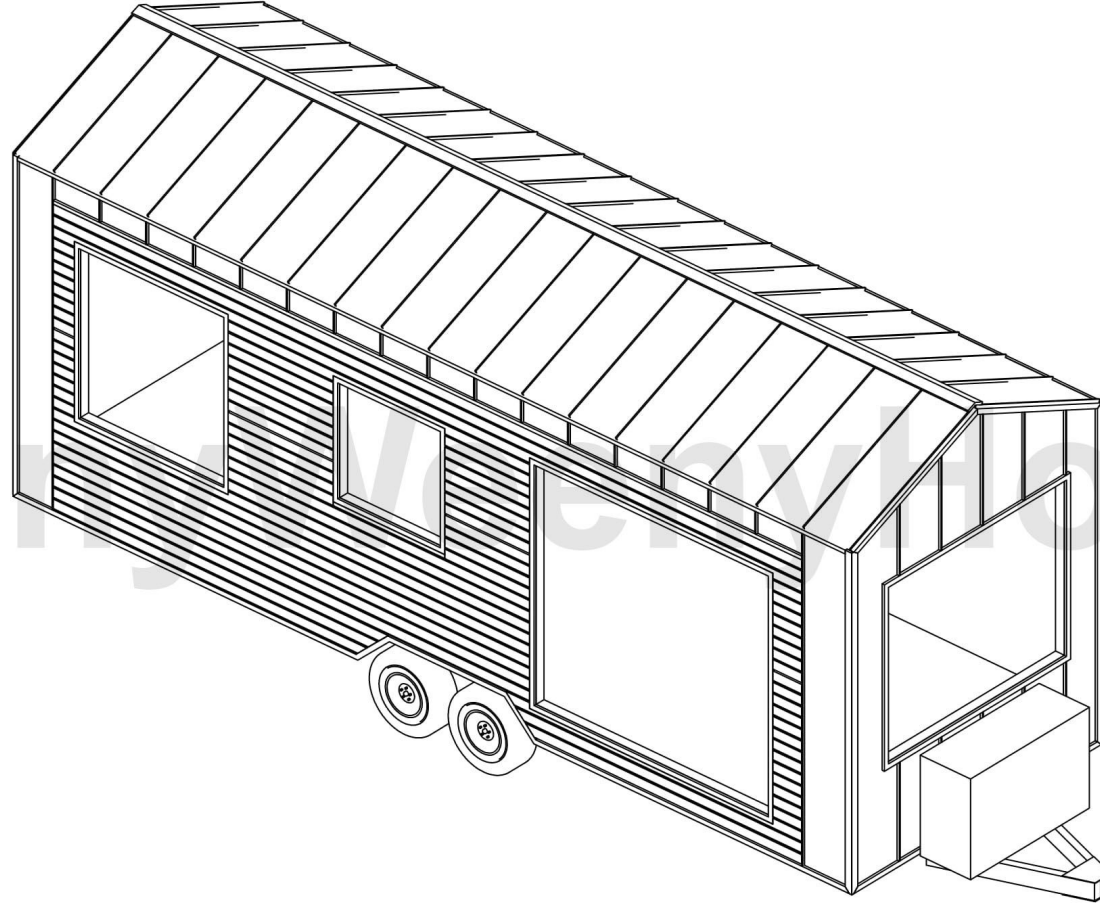

## Teeny Weeny Large 750

Boy	: 750 cm
Geniřlik	: 255 cm
Yükseklik	: 375 cm
Ağırlık	: 3250 Kg
Kullanım Alanı	: 19,12 m <sup>2</sup>

# Teeny Weeny Large 750- Planlar

(1/5)

Çatı Planı

Zemin Planı

Boy	: 750 cm
Genişlik	: 255 cm
Yükseklik	: 375 cm
Ağırlık	: 3250 Kg
Kullanım Alanı	: 19,12 m <sup>2</sup>

# Teeny Weeny Large 750- Görünüşler

(2/5)

Ön Görünüş

Sağ Yan Görünüş

Boy	: 750 cm
Genişlik	: 255 cm
Yükseklik	: 375 cm
Ağırlık	: 3250 Kg
Kullanım Alanı	: 19,12 m <sup>2</sup>

# Teeny Weeny Large 750- Görünüřler

(3/5)

Sol Yan Görünüř

Arka Görünüř

Boy	: 750 cm
Geniřlik	: 255 cm
Yükseklik	: 375 cm
Ağırlık	: 3250 Kg
Kullanım Alanı	: 19,12 m <sup>2</sup>