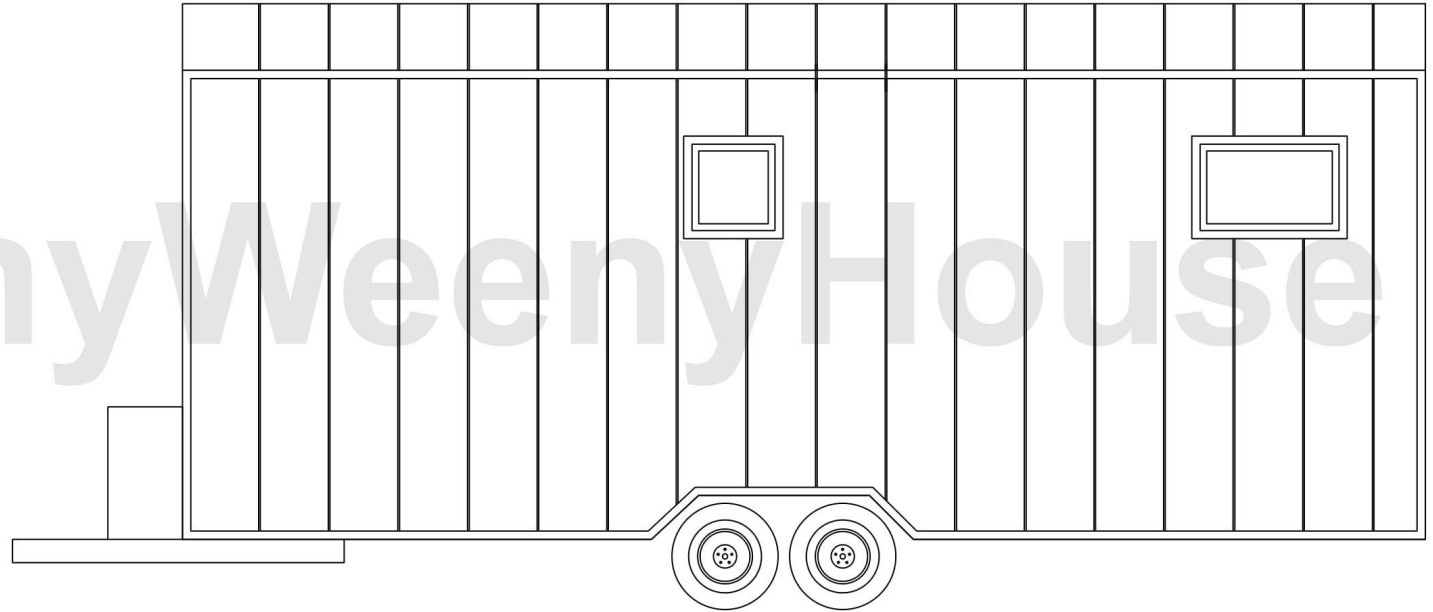

# Teeny Weeny Large 750- Görünüşler

(2/5)

Ön Görünüş

Sağ Yan Görünüş

Boy	: 750 cm
Genişlik	: 255 cm
Yükseklik	: 375 cm
Ağırlık	: 3250 Kg
Kullanım Alanı	: 19,12 m <sup>2</sup>

# Teeny Weeny Large 750- Görünüřler

(3/5)

Sol Yan Görünüř

Arka Görünüř

Boy	: 750 cm
Geniřlik	: 255 cm
Yükseklik	: 375 cm
Ağırlık	: 3250 Kg
Kullanım Alanı	: 19,12 m <sup>2</sup>

# Teeny Weeny Large 750- Kesitler

(4/5)

Mutfak Boykesiti

Boy	: 750 cm
Geniřlik	: 255 cm
Yükseklik	: 375 cm
Ağırlık	: 3250 Kg
Kullanım Alanı	: 19,12 m <sup>2</sup>

# Teeny Weeny Large 750- Kesitler

(5/5)

Banyo Boykesiti

Boy	: 750 cm
Genişlik	: 255 cm
Yükseklik	: 375 cm
Ağırlık	: 3250 Kg
Kullanım Alanı	: 19,12 m <sup>2</sup>