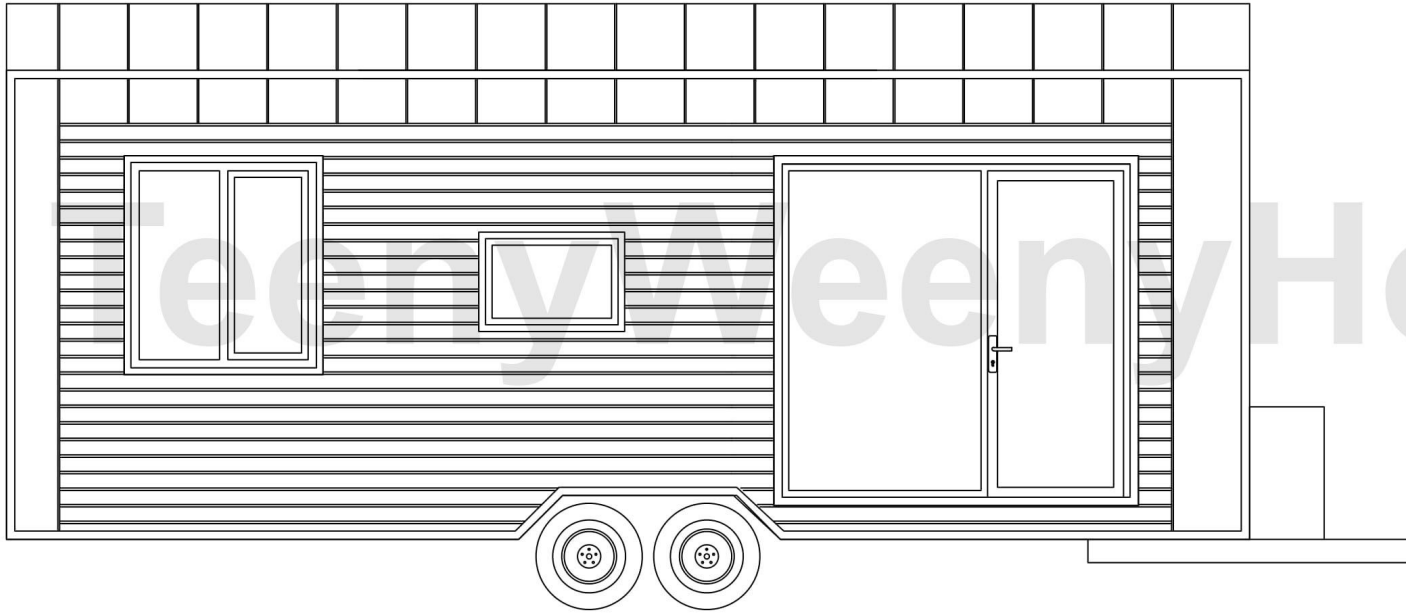

## Teeny Weeny Large 750

Boy	: 750 cm
Geniřlik	: 255 cm
Yükseklik	: 375 cm
Ağırlık	: 3250 Kg
Kullanım Alanı	: 19,12 m <sup>2</sup>

# Teeny Weeny Large 750- Görünüşler

(2/5)

Ön Görünüş

Sağ Yan Görünüş

Boy	: 750 cm
Genişlik	: 255 cm
Yükseklik	: 375 cm
Ağırlık	: 3250 Kg
Kullanım Alanı	: 19,12 m <sup>2</sup>

# Teeny Weeny Large 750- Görünüřler

(3/5)

Sol Yan Görünüř

Arka Görünüř

Boy	: 750 cm
Geniřlik	: 255 cm
Yükseklik	: 375 cm
Ağırlık	: 3250 Kg
Kullanım Alanı	: 19,12 m <sup>2</sup>

# Teeny Weeny Large 750- Kesitler

(5/5)

Banyo Boykesiti

Boy	: 750 cm
Genişlik	: 255 cm
Yükseklik	: 375 cm
Ağırlık	: 3250 Kg
Kullanım Alanı	: 19,12 m <sup>2</sup>