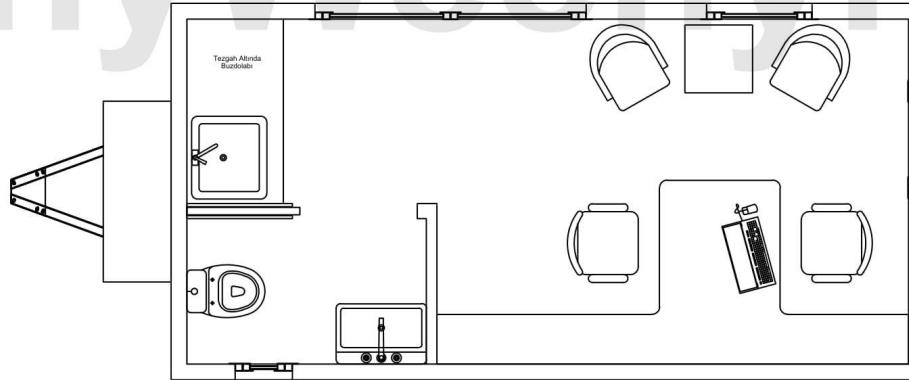

Zemin Planı

Boy	: 500 cm
Genişlik	: 250 cm
Yükseklik	: 400 cm
Ağırlık	: 2600 Kg
Kullanım Alanı	: 12,50 m²