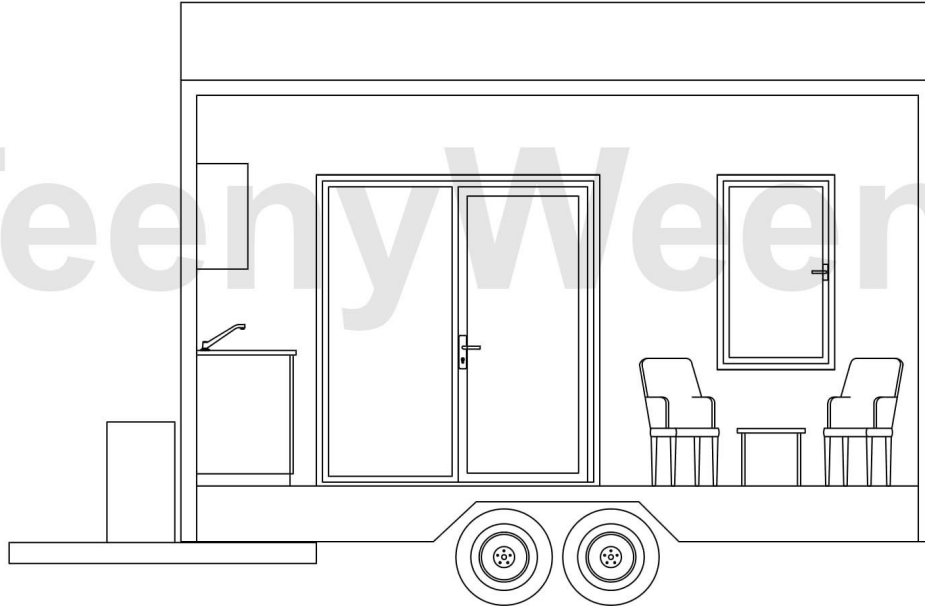

## Teeny Weeny Office

Boy	: 500 cm
Geniřlik	: 250 cm
Yükseklik	: 400 cm
Ağırlık	: 2600 Kg
Kullanım Alanı	: 12,50 m <sup>2</sup>

# Teeny Weeny Office- Görünüşler

(2/5)

Ön Görünüş

Sağ Yan Görünüş

Boy	: 500 cm
Genişlik	: 250 cm
Yükseklik	: 400 cm
Ağırlık	: 2600 Kg
Kullanım Alanı	: 12,50 m <sup>2</sup>

# Teeny Weeny Office- Görünüşler

(3/5)

Arka Görünüş

Sol Yan Görünüş

Boy	: 500 cm
Genişlik	: 250 cm
Yükseklik	: 400 cm
Ağırlık	: 2600 Kg
Kullanım Alanı	: 12,50 m <sup>2</sup>

Ofis Enkesiti

Mutfak ve Banyo Enkesiti

Boy	: 500 cm
Genişlik	: 250 cm
Yükseklik	: 400 cm
Ağırlık	: 2600 Kg
Kullanım Alanı	: 12,50 m <sup>2</sup>

Ofis Enkesiti

Ofis Enkesiti

Boy	: 500 cm
Genişlik	: 250 cm
Yükseklik	: 400 cm
Ağırlık	: 2600 Kg
Kullanım Alanı	: 12,50 m <sup>2</sup>