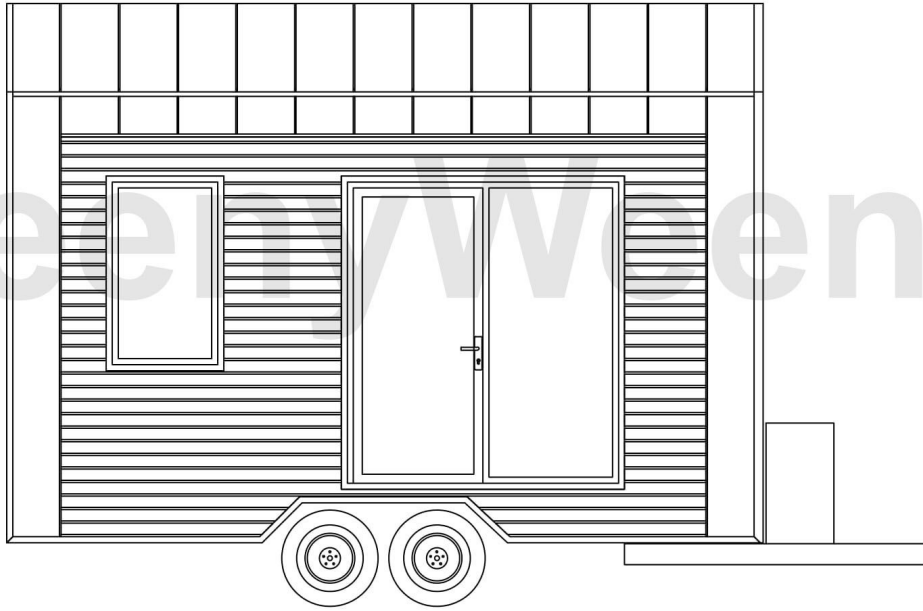

## Teeny Weeny Office

Boy	: 500 cm
Geniřlik	: 250 cm
Yükseklik	: 400 cm
Ağırlık	: 2600 Kg
Kullanım Alanı	: 12,50 m <sup>2</sup>

# Teeny Weeny Office- Planlar

(1/5)

Çatı Planı

Zemin Planı

Boy	: 500 cm
Genişlik	: 250 cm
Yükseklik	: 400 cm
Ağırlık	: 2600 Kg
Kullanım Alanı	: 12,50 m <sup>2</sup>

# Teeny Weeny Office- Görünüşler

(2/5)

Ön Görünüş

Sağ Yan Görünüş

Boy	: 500 cm
Genişlik	: 250 cm
Yükseklik	: 400 cm
Ağırlık	: 2600 Kg
Kullanım Alanı	: 12,50 m <sup>2</sup>

# Teeny Weeny Office- Görünüşler

(3/5)

Arka Görünüş

Sol Yan Görünüş

Boy	: 500 cm
Genişlik	: 250 cm
Yükseklik	: 400 cm
Ağırlık	: 2600 Kg
Kullanım Alanı	: 12,50 m <sup>2</sup>

Ofis Enkesiti

Mutfak ve Banyo Enkesiti