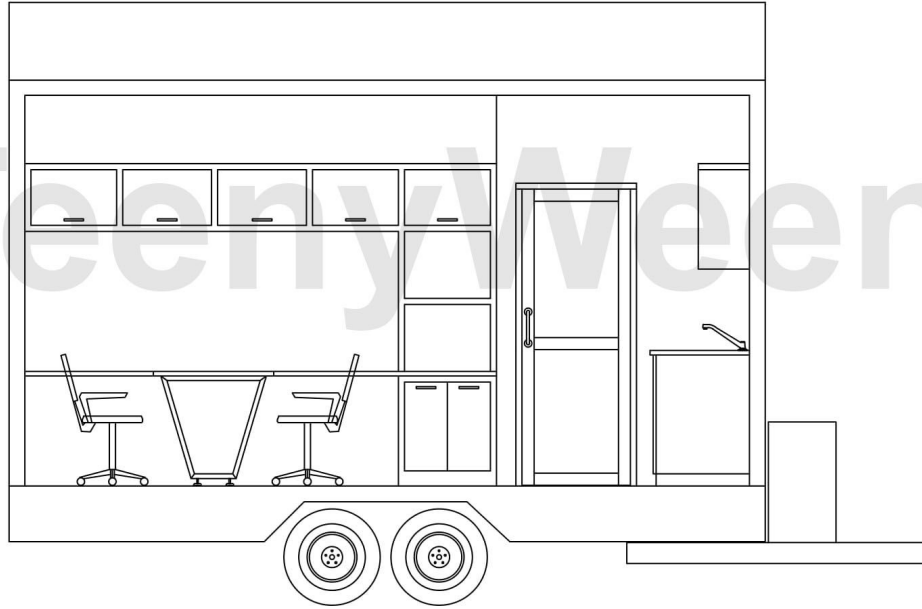

## Teeny Weeny Office

Boy	: 500 cm
Geniřlik	: 250 cm
Yükseklik	: 400 cm
Ağırlık	: 2600 Kg
Kullanım Alanı	: 12,50 m <sup>2</sup>

# Teeny Weeny Office- Görünüşler

(2/5)

Ön Görünüş

Sağ Yan Görünüş

Boy	: 500 cm
Genişlik	: 250 cm
Yükseklik	: 400 cm
Ağırlık	: 2600 Kg
Kullanım Alanı	: 12,50 m <sup>2</sup>

# Teeny Weeny Office- Görünüşler

(3/5)

Arka Görünüş

Sol Yan Görünüş

Boy	: 500 cm
Genişlik	: 250 cm
Yükseklik	: 400 cm
Ağırlık	: 2600 Kg
Kullanım Alanı	: 12,50 m <sup>2</sup>

Ofis Enkesiti

Mutfak ve Banyo Enkesiti

Boy	: 500 cm
Genişlik	: 250 cm
Yükseklik	: 400 cm
Ağırlık	: 2600 Kg
Kullanım Alanı	: 12,50 m <sup>2</sup>

Ofis Enkesiti

Ofis Enkesiti

Boy	: 500 cm
Genişlik	: 250 cm
Yükseklik	: 400 cm
Ağırlık	: 2600 Kg
Kullanım Alanı	: 12,50 m <sup>2</sup>