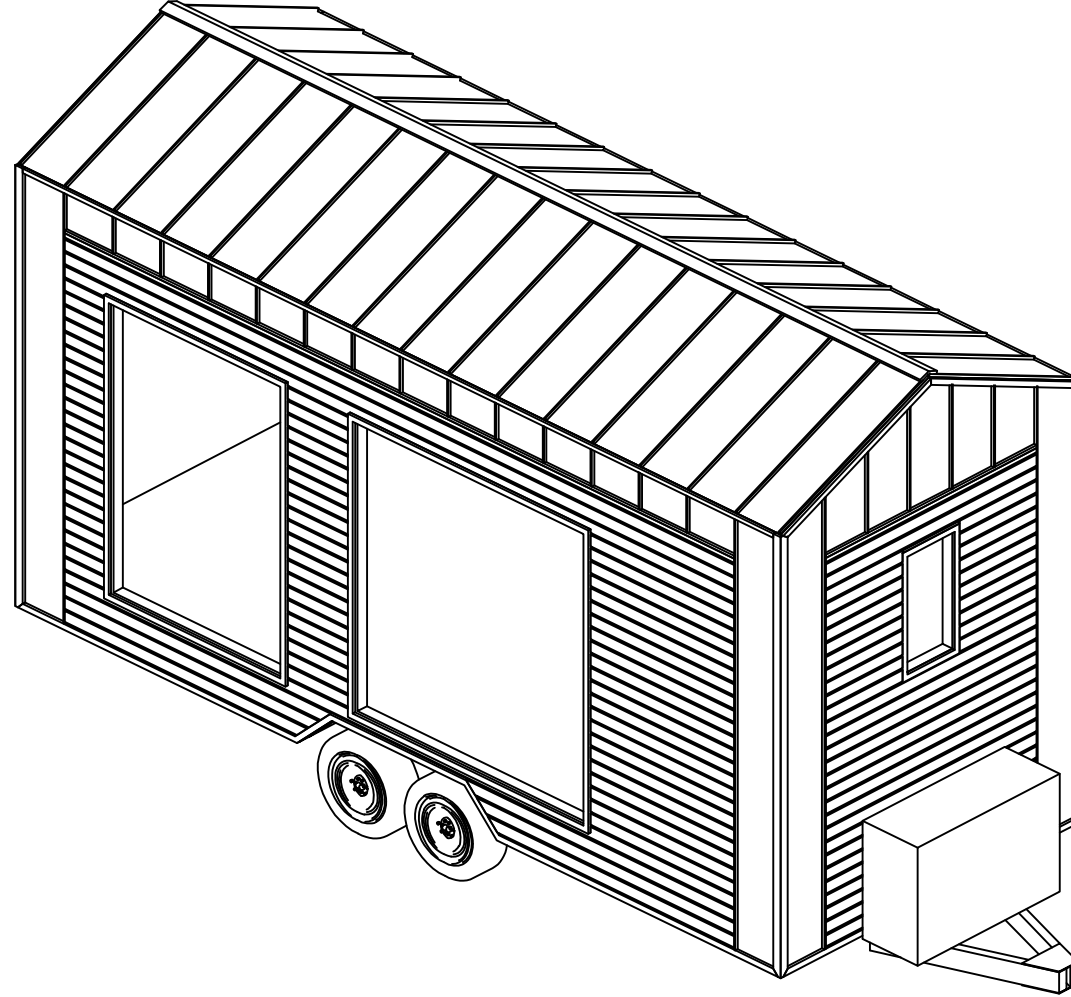

Teeny Weeny Hotel

Boy	: 600 cm
Geniřlik	: 250 cm
Yükseklik	: 400 cm
Ağırlık	: 3000 Kg
Kullanım Alanı	: 15,00 m ²

Çatı Planı

Zemin Planı

Boy	: 600 cm
Genişlik	: 250 cm
Yükseklik	: 400 cm
Ağırlık	: 3000 Kg
Kullanım Alanı	: 15,00 m ²

Ön Görünüş

Sağ Yan Görünüş

Boy	: 600 cm
Genişlik	: 250 cm
Yükseklik	: 400 cm
Ağırlık	: 3000 Kg
Kullanım Alanı	: 15,00 m ²

Arka Görünüş

Sol Yan Görünüş

Boy	: 600 cm
Genişlik	: 250 cm
Yükseklik	: 400 cm
Ağırlık	: 3000 Kg
Kullanım Alanı	: 15,00 m ²

Oda ve Banyo Enkesiti

Banyo Enkesiti

Boy	: 600 cm
Genişlik	: 250 cm
Yükseklik	: 400 cm
Ağırlık	: 3000 Kg
Kullanım Alanı	: 15,00 m ²

Bnyo Enkesiti

Oda Enkesiti

Boy	: 600 cm
Genişlik	: 250 cm
Yükseklik	: 400 cm
Ağırlık	: 3000 Kg
Kullanım Alanı	: 15,00 m ²