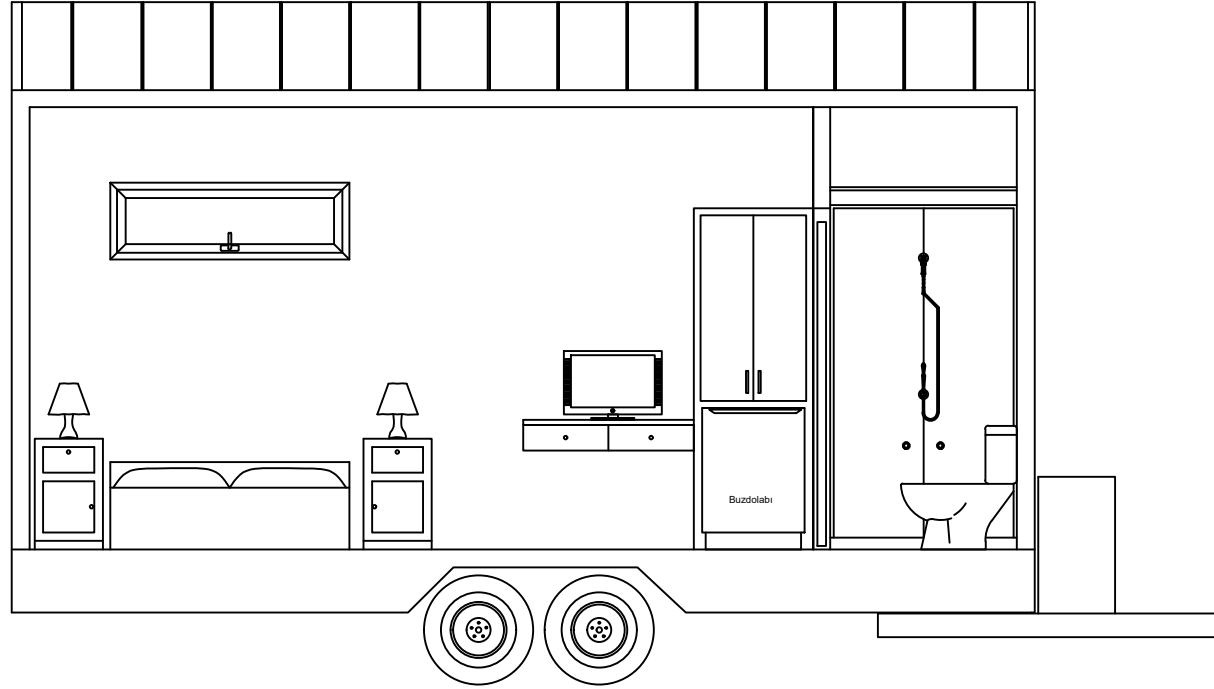

Teeny Weeny Hotel

Boy	: 600 cm
Geniřlik	: 250 cm
Yükseklik	: 400 cm
Ağırlık	: 3000 Kg
Kullanım Alanı	: 15,00 m ²

Çatı Planı

Zemin Planı

Boy	: 600 cm
Genişlik	: 250 cm
Yükseklik	: 400 cm
Ağırlık	: 3000 Kg
Kullanım Alanı	: 15,00 m ²

Ön Görünüş

Sağ Yan Görünüş

Boy	: 600 cm
Genişlik	: 250 cm
Yükseklik	: 400 cm
Ağırlık	: 3000 Kg
Kullanım Alanı	: 15,00 m ²

Arka Görünüş

Sol Yan Görünüş

Boy	: 600 cm
Genişlik	: 250 cm
Yükseklik	: 400 cm
Ağırlık	: 3000 Kg
Kullanım Alanı	: 15,00 m ²

Oda ve Banyo Enkesiti

Banyo Enkesiti

Boy	: 600 cm
Genişlik	: 250 cm
Yükseklik	: 400 cm
Ağırlık	: 3000 Kg
Kullanım Alanı	: 15,00 m ²

Bnyo Enkesiti

Oda Enkesiti

Boy	: 600 cm
Genişlik	: 250 cm
Yükseklik	: 400 cm
Ağırlık	: 3000 Kg
Kullanım Alanı	: 15,00 m ²