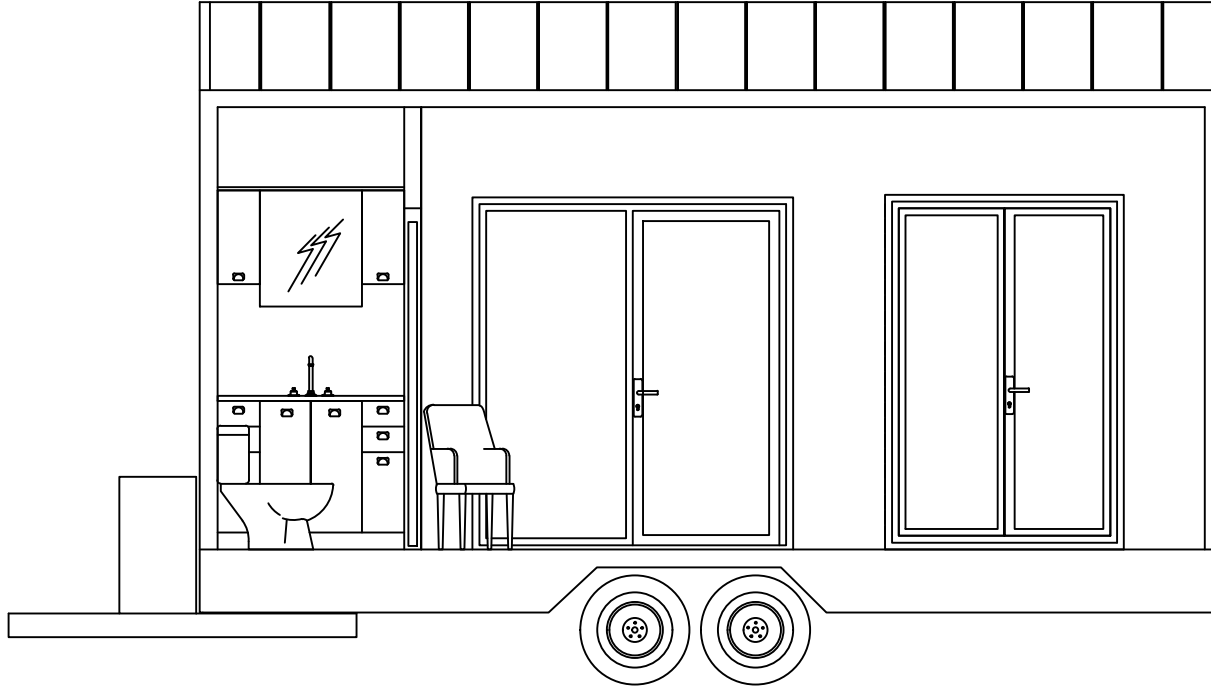

Teeny Weeny Hotel

Boy	: 600 cm
Geniřlik	: 250 cm
Yükseklik	: 400 cm
Ağırlık	: 3000 Kg
Kullanım Alanı	: 15,00 m ²

Çatı Planı

Zemin Planı

Boy	: 600 cm
Genişlik	: 250 cm
Yükseklik	: 400 cm
Ağırlık	: 3000 Kg
Kullanım Alanı	: 15,00 m ²

Ön Görünüş

Sağ Yan Görünüş

Boy	: 600 cm
Genişlik	: 250 cm
Yükseklik	: 400 cm
Ağırlık	: 3000 Kg
Kullanım Alanı	: 15,00 m ²

Arka Görünüş

Sol Yan Görünüş

Boy	: 600 cm
Genişlik	: 250 cm
Yükseklik	: 400 cm
Ağırlık	: 3000 Kg
Kullanım Alanı	: 15,00 m ²

Oda ve Banyo Enkesiti

Banyo Enkesiti

Boy	: 600 cm
Genişlik	: 250 cm
Yükseklik	: 400 cm
Ağırlık	: 3000 Kg
Kullanım Alanı	: 15,00 m ²

Bnyo Enkesiti

Oda Enkesiti

Boy	: 600 cm
Genişlik	: 250 cm
Yükseklik	: 400 cm
Ağırlık	: 3000 Kg
Kullanım Alanı	: 15,00 m ²