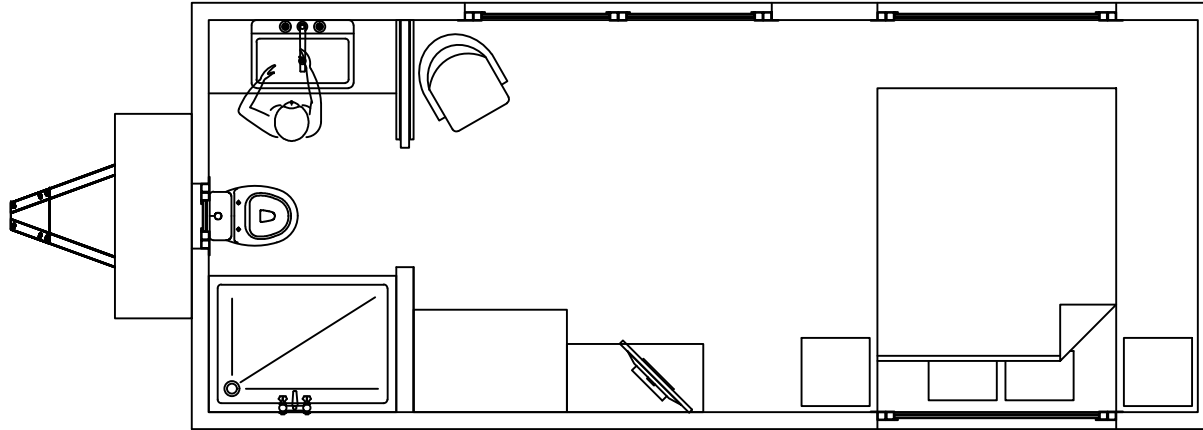

Teeny Weeny Hotel

Boy	: 600 cm
Geniřlik	: 250 cm
Yükseklik	: 400 cm
Ağırlık	: 3000 Kg
Kullanım Alanı	: 15,00 m ²

Çatı Planı

Zemin Planı

Boy	: 600 cm
Genişlik	: 250 cm
Yükseklik	: 400 cm
Ağırlık	: 3000 Kg
Kullanım Alanı	: 15,00 m ²

Ön Görünüş

Sağ Yan Görünüş

Boy	: 600 cm
Genişlik	: 250 cm
Yükseklik	: 400 cm
Ağırlık	: 3000 Kg
Kullanım Alanı	: 15,00 m ²

Arka Görünüş

Sol Yan Görünüş

Boy	: 600 cm
Genişlik	: 250 cm
Yükseklik	: 400 cm
Ağırlık	: 3000 Kg
Kullanım Alanı	: 15,00 m ²

Oda ve Banyo Enkesiti

Banyo Enkesiti

Boy	: 600 cm
Genişlik	: 250 cm
Yükseklik	: 400 cm
Ağırlık	: 3000 Kg
Kullanım Alanı	: 15,00 m ²

Bnyo Enkesiti

Oda Enkesiti

Boy	: 600 cm
Genişlik	: 250 cm
Yükseklik	: 400 cm
Ağırlık	: 3000 Kg
Kullanım Alanı	: 15,00 m ²