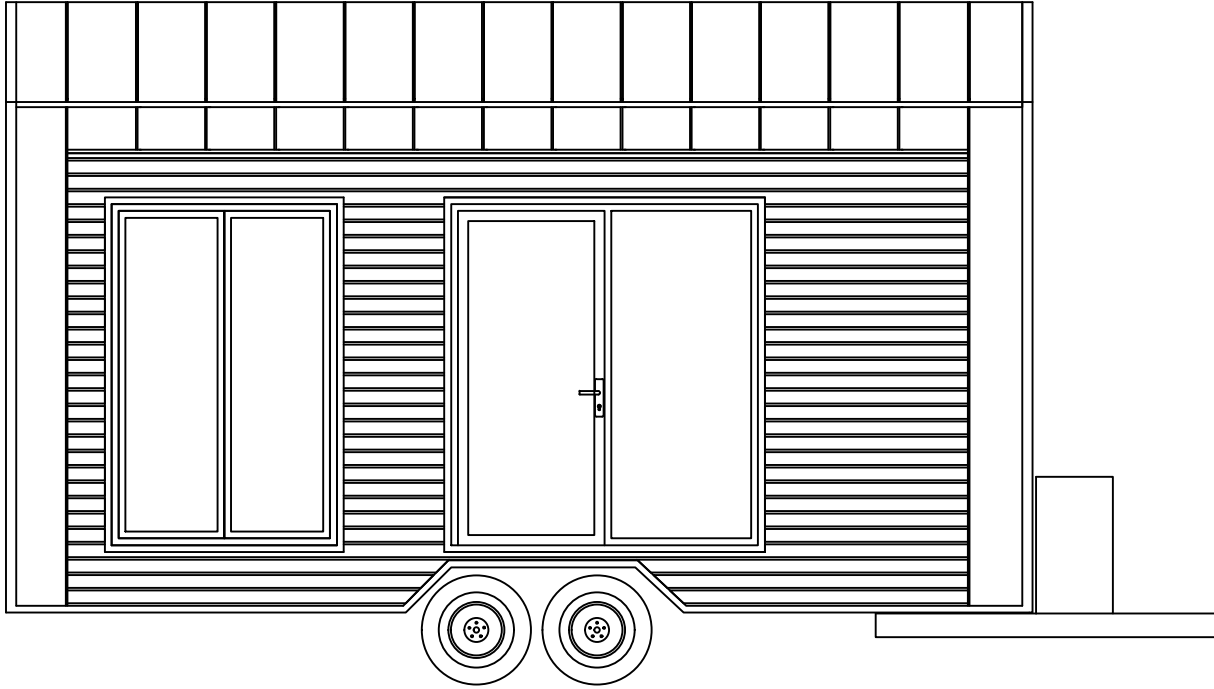

Teeny Weeny Hotel

Boy	: 600 cm
Geniřlik	: 250 cm
Yükseklik	: 400 cm
Ağırlık	: 3000 Kg
Kullanım Alanı	: 15,00 m ²

Çatı Planı

Zemin Planı

Boy	: 600 cm
Genişlik	: 250 cm
Yükseklik	: 400 cm
Ağırlık	: 3000 Kg
Kullanım Alanı	: 15,00 m ²

Ön Görünüş

Sağ Yan Görünüş

Boy	: 600 cm
Genişlik	: 250 cm
Yükseklik	: 400 cm
Ağırlık	: 3000 Kg
Kullanım Alanı	: 15,00 m ²

Arka Görünüş

Sol Yan Görünüş

Boy	: 600 cm
Genişlik	: 250 cm
Yükseklik	: 400 cm
Ağırlık	: 3000 Kg
Kullanım Alanı	: 15,00 m ²

Oda ve Banyo Enkesiti

Banyo Enkesiti

Boy	: 600 cm
Genişlik	: 250 cm
Yükseklik	: 400 cm
Ağırlık	: 3000 Kg
Kullanım Alanı	: 15,00 m ²

Bnyo Enkesiti

Oda Enkesiti

Boy	: 600 cm
Genişlik	: 250 cm
Yükseklik	: 400 cm
Ağırlık	: 3000 Kg
Kullanım Alanı	: 15,00 m ²